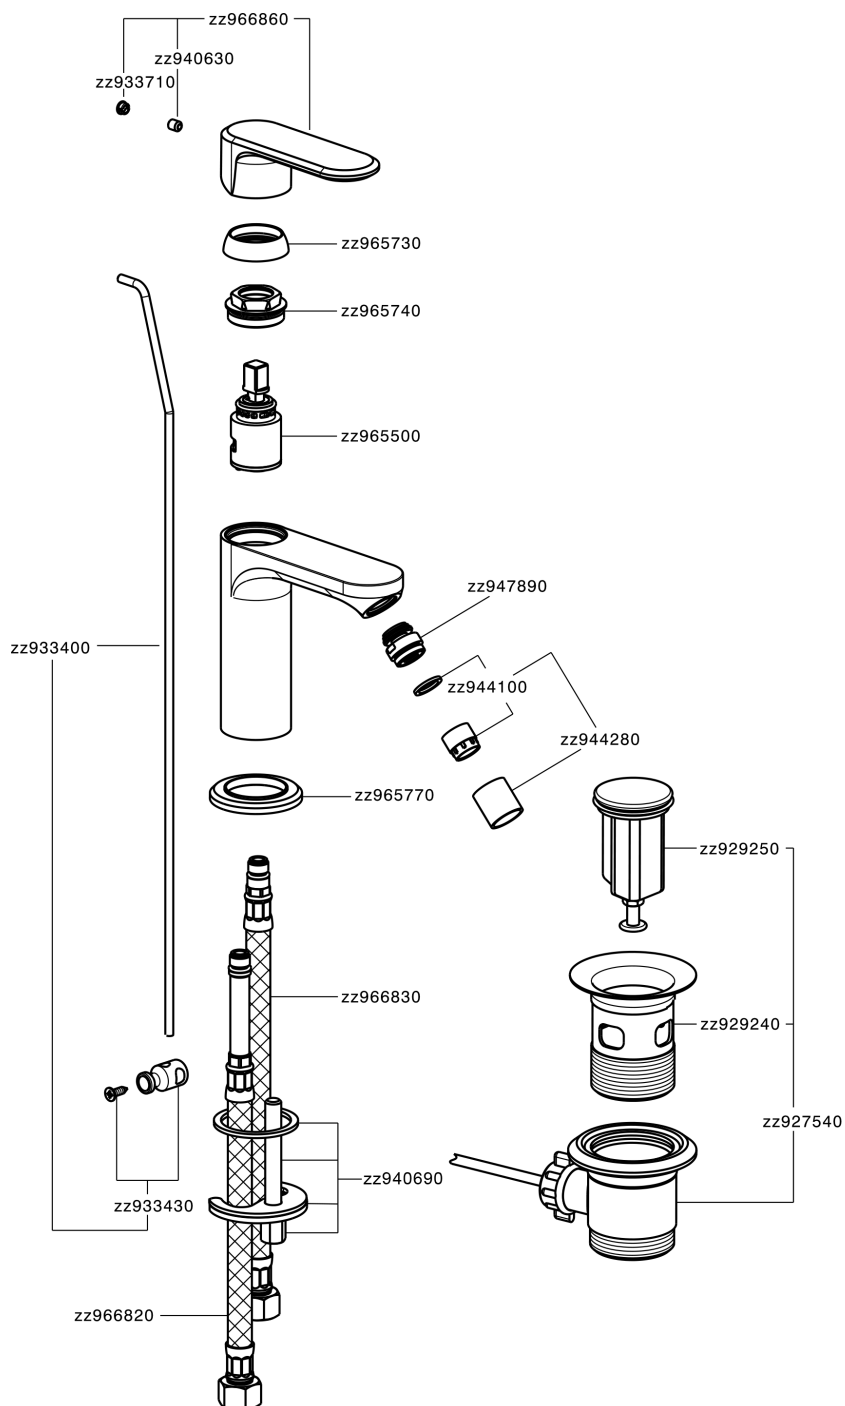

Miscelatore monocomando bidet LEVITY_LY000550

LY000550

<http://www.huberitalia.com/miscelatore-monocomando-bidet-levity-ly000550>

2026-06-27