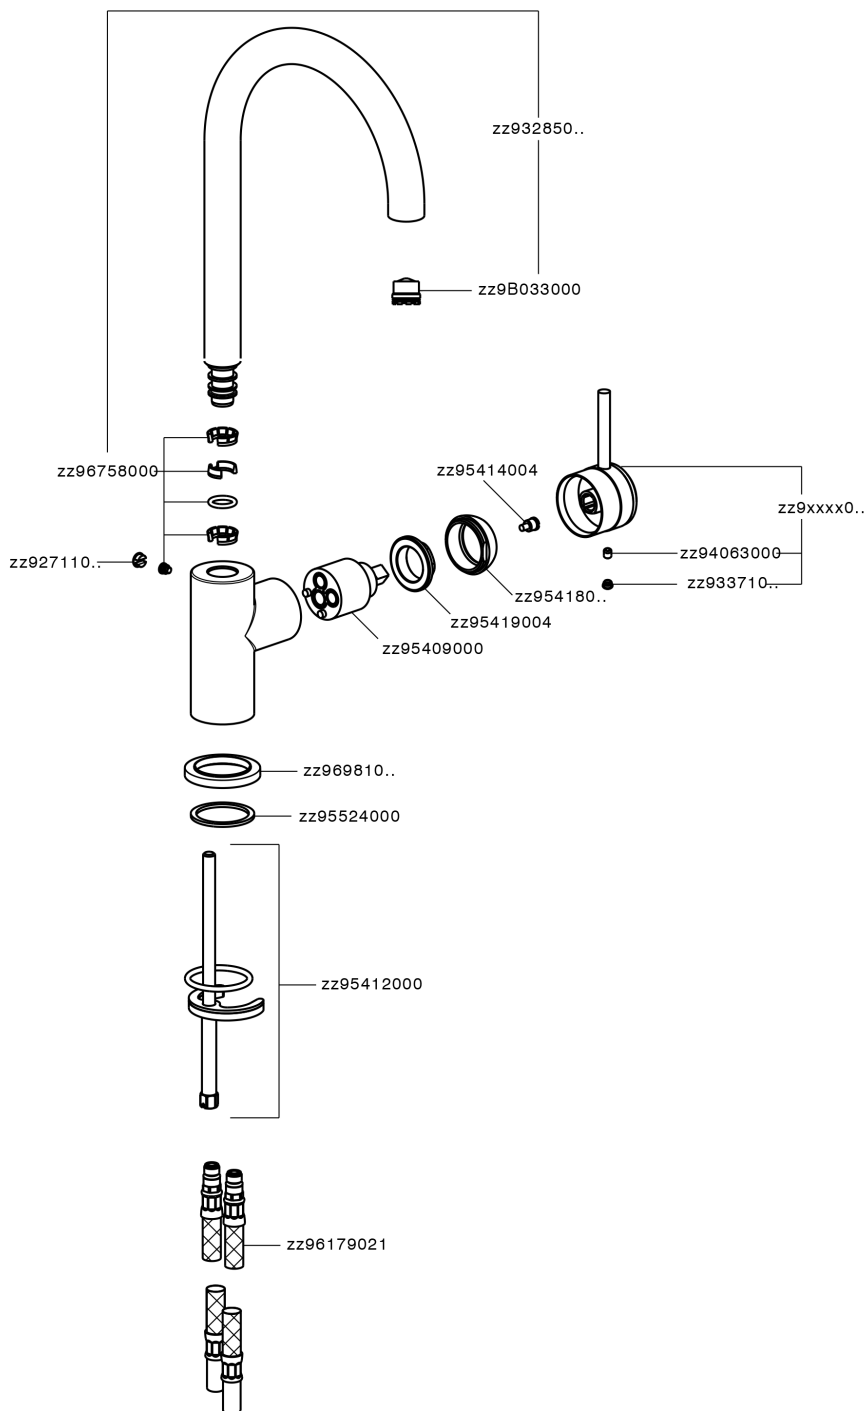

## Miscelatore monocomando lavello EnergySave CHRONOS\_CR000535

CR000535

<http://www.huberitalia.com/miscelatore-monocomando-lavello-energysave-chronos-cr000535>

2026-02-15