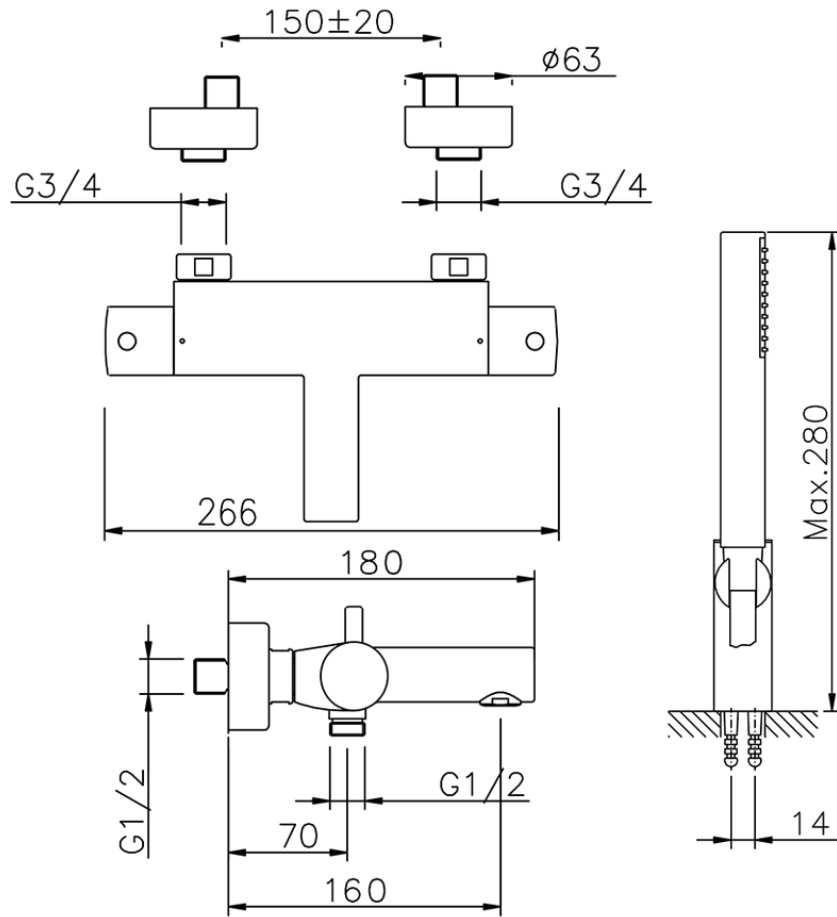

Miscelatore termostatico vasca completo TRATTO EVO_TVD21010

TVD21010

<http://www.huberitalia.com/miscelatore-termostatico-vasca-completo-tratto-evo-tvd21010>

2026-03-28