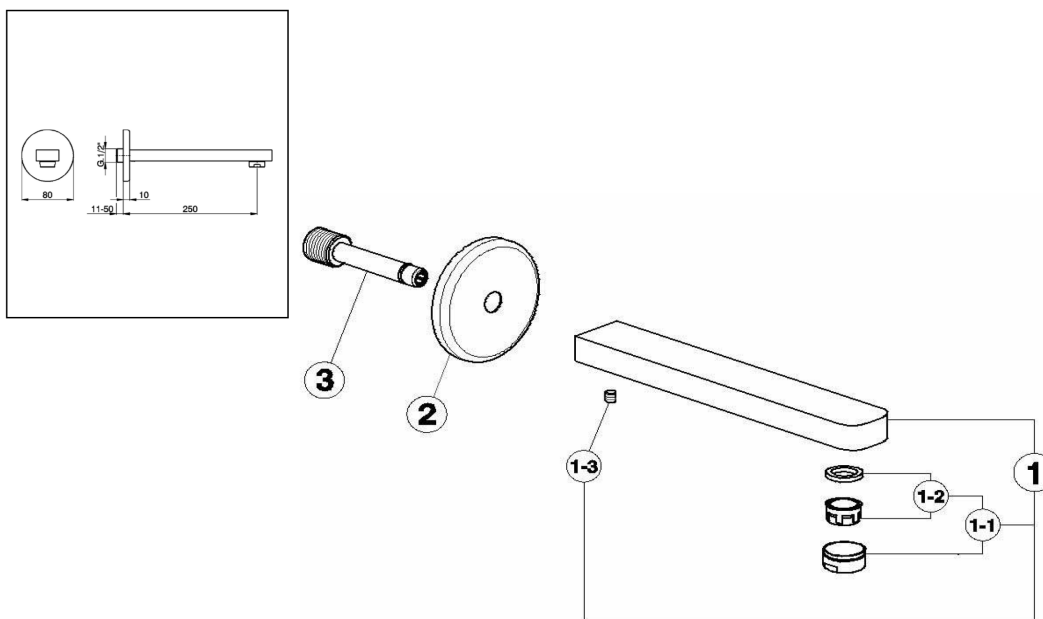

## Bocca di erogazione DADO\_DD000241

DD 00024 1

NR	DESCRIZIONE DESCRIPTION DESCRIPTION BESCHREIBUNG DESCRIPCIÓN	N. CODICE NR. CODE CODE NO. WERSKNR. N.CÓDIGO	NR	DESCRIZIONE DESCRIPTION DESCRIPTION BESCHREIBUNG DESCRIPCIÓN	N. CODICE NR. CODE CODE NO. WERSKNR. N.CÓDIGO	NR	DESCRIZIONE DESCRIPTION DESCRIPTION BESCHREIBUNG DESCRIPCIÓN	N. CODICE NR. CODE CODE NO. WERSKNR. N.CÓDIGO
	Bocca di erogazione interasse 250 Bec deverseur 250							
1	Bath spout 250 Wanneneinlauf 250 Caño de erogación 250	ZZ9B8200						
1-1	Aeratore M24x1 IC Cascade Mousseur M24x1 IC Cascade Perlator M24x1 IC Cascade Aireador M24x1 IC Cascade Cartuccia per aeratore M.24x1 Cartouche pour mousseur M.24x1	ZZ949660						
1-2	Mousseur cartridge M.24x1 Kartusche fuer Perlator M.24x1 Cartucho para aireador M.24x1	ZZ927260						
1-3	Grano punta plana inox Vis speciale inox M.6x6 Madenschraube M6x6 Clavija con punta plana acero inoxidable	ZZ926450						
2	Rosone per bocca incasso Rosace pour bec à encastrer Escutcheon for built-in spout Rosette f. UP Auslauf Florón para caño para empotrar	ZZ956030						
3	Attacco per bocca lavabo incasso Raccord pour bec de lavabo à encastrer Connection for built-in washbasin spout Anschluss f. UP Auslauf f. Waschtischbatt. Conexión para caño lavabo para empotrar	ZZ947940						

DD000241

<http://www.huberitalia.com/bocca-di-erogazione-dado-dd000241>

2026-04-20