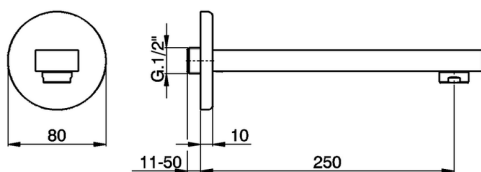

Bocca di erogazione DADO_DD000241

MODELLO **DD000241**

Bocca di erogazione, L.250 mm, attacco 1/2" M

FINITURE DISPONIBILI

-  **21** 21 Cromo
-  **2B** 2B Nichel Lucido
-  **2F** 2F Nichel Spazzolato
-  **40** 40 Nero Opaco
-  **4Q** 4Q Bianco Opaco

CARATTERISTICHE

Bocca di erogazione DADO_DD000241

DD 00024 1

| NR | DESCRIZIONE DESCRIPTION DESCRIPTION BESCHREIBUNG DESCRIPCIÓN | N. CODICE NR. CODE CODE NO. WERSKNR. N.CÓDIGO | NR | DESCRIZIONE DESCRIPTION DESCRIPTION BESCHREIBUNG DESCRIPCIÓN | N. CODICE NR. CODE CODE NO. WERSKNR. N.CÓDIGO | NR | DESCRIZIONE DESCRIPTION DESCRIPTION BESCHREIBUNG DESCRIPCIÓN | N. CODICE NR. CODE CODE NO. WERSKNR. N.CÓDIGO |
|-----|--|---|----|--|---|----|--|---|
| | Bocca di erogazione interasse 250 Bec deverseur 250 | | | | | | | |
| 1 | Bath spout 250 Wanneneinlauf 250 Caño de erogación 250 | ZZ9B8200 | | | | | | |
| 1-1 | Aeratore M24x1 IC Cascade Mousseur M24x1 IC Cascade Perlator M24x1 IC Cascade Aireador M24x1 IC Cascade Cartuccia per aeratore M.24x1 Cartouche pour mousseur M.24x1 | ZZ949660 | | | | | | |
| 1-2 | Mousseur cartridge M.24x1 Kartusche fuer Perlator M.24x1 Cartucho para aireador M.24x1 | ZZ927260 | | | | | | |
| 1-3 | Grano punta plana inox Vis speciale inox M.6x6 Madenschraube M6x6 Clavija con punta plana acero inoxidable | ZZ926450 | | | | | | |
| 2 | Rosone per bocca incasso Rosace pour bec à encastrer Escutcheon for built-in spout Rosette f. UP Auslauf Florón para caño para empotrar | ZZ956030 | | | | | | |
| 3 | Attacco per bocca lavabo incasso Raccord pour bec de lavabo à encastrer Connection for built-in washbasin spout Anschluss f. UP Auslauf f. Waschtischbatt. Conexión para caño lavabo para empotrar | ZZ947940 | | | | | | |