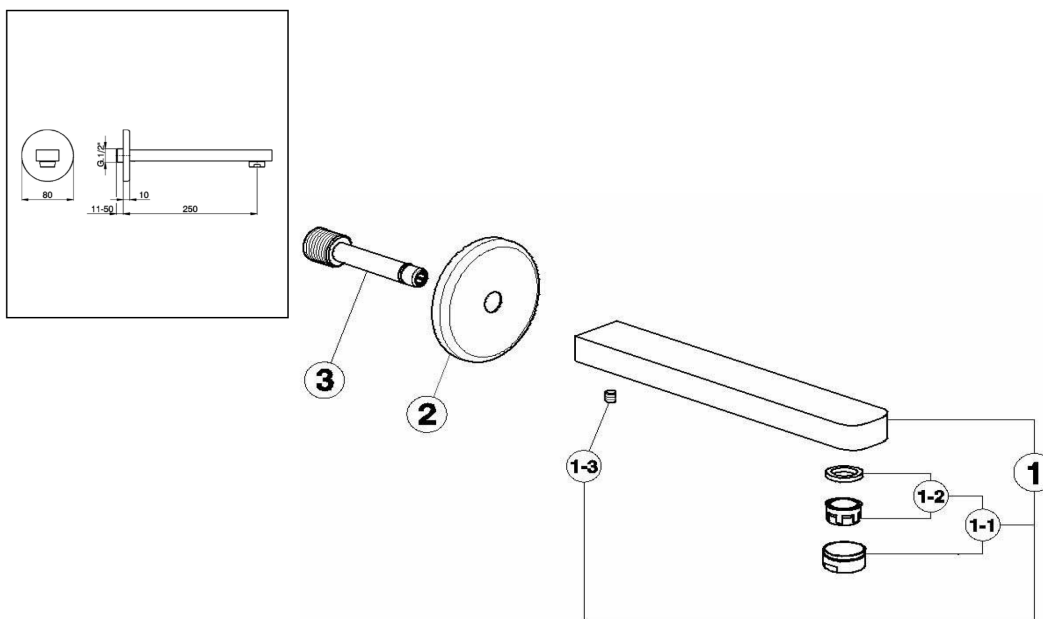

Bocca di erogazione DADO_DD000241

MODELLO **DD000241**

Bocca di erogazione, L.250 mm, attacco 1/2" M

FINITURE DISPONIBILI

-  **21** 21 Cromo
-  **2B** 2B Nichel Lucido
-  **2F** 2F Nichel Spazzolato
-  **40** 40 Nero Opaco
-  **4Q** 4Q Bianco Opaco

CARATTERISTICHE

Bocca di erogazione DADO_DD000241

DD 00024 1

| NR | DESCRIZIONE DESCRIPTION DESCRIPTION BESCHREIBUNG DESCRIPCIÓN | N. CODICE NR. CODE CODE NO. WERSKNR. N.CÓDIGO | NR | DESCRIZIONE DESCRIPTION DESCRIPTION BESCHREIBUNG DESCRIPCIÓN | N. CODICE NR. CODE CODE NO. WERSKNR. N.CÓDIGO | NR | DESCRIZIONE DESCRIPTION DESCRIPTION BESCHREIBUNG DESCRIPCIÓN | N. CODICE NR. CODE CODE NO. WERSKNR. N.CÓDIGO |
|-----|--|---|----|--|---|----|--|---|
| | Bocca di erogazione interasse 250 Bec deverseur 250 | | | | | | | |
| 1 | Bath spout 250 Wanneneinlauf 250 Caño de erogación 250 | ZZ9B8200 | | | | | | |
| 1-1 | Aeratore M24x1 IC Cascade Mousseur M24x1 IC Cascade Perlator M24x1 IC Cascade Aireador M24x1 IC Cascade Cartuccia per aeratore M.24x1 Cartouche pour mousseur M.24x1 | ZZ949660 | | | | | | |
| 1-2 | Mousseur cartridge M.24x1 Kartusche fuer Perlator M.24x1 Cartucho para aireador M.24x1 | ZZ927260 | | | | | | |
| 1-3 | Grano punta plana inox Vis speciale inox M.6x6 Madenschraube M6x6 Clavija con punta plana acero inoxidable | ZZ926450 | | | | | | |
| 2 | Rosone per bocca incasso Rosace pour bec à encastrer Escutcheon for built-in spout Rosette f. UP Auslauf Florón para caño para empotrar | ZZ956030 | | | | | | |
| 3 | Attacco per bocca lavabo incasso Raccord pour bec de lavabo à encastrer Connection for built-in washbasin spout Anschluss f. UP Auslauf f. Waschtischbatt. Conexión para caño lavabo para empotrar | ZZ947940 | | | | | | |