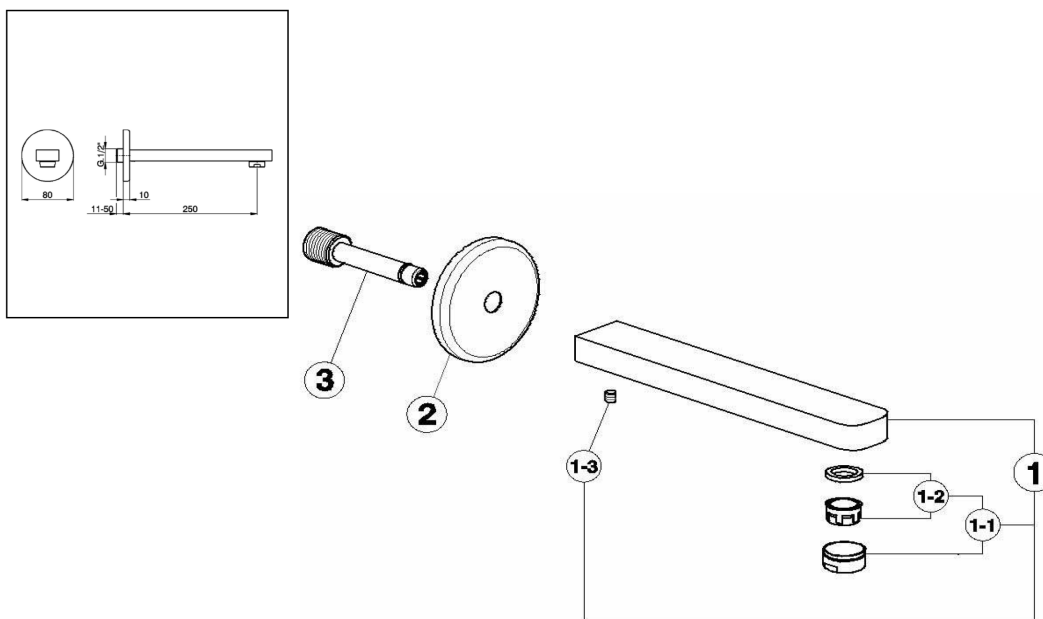

Bocca di erogazione DADO_DD000241

DD 00024 1

NR	DESCRIZIONE DESCRIPTION DESCRIPTION BESCHREIBUNG DESCRIPCIÓN	N. CODICE NR. CODE CODE NO. WERSKNR. N.CÓDIGO	NR	DESCRIZIONE DESCRIPTION DESCRIPTION BESCHREIBUNG DESCRIPCIÓN	N. CODICE NR. CODE CODE NO. WERSKNR. N.CÓDIGO	NR	DESCRIZIONE DESCRIPTION DESCRIPTION BESCHREIBUNG DESCRIPCIÓN	N. CODICE NR. CODE CODE NO. WERSKNR. N.CÓDIGO
	Bocca di erogazione interasse 250 Bec deverseur 250							
1	Bath spout 250 Wanneneinlauf 250 Caño de erogación 250	ZZ9B8200						
1-1	Aeratore M24x1 IC Cascade Mousseur M24x1 IC Cascade Perlator M24x1 IC Cascade Aireador M24x1 IC Cascade Cartuccia per aeratore M.24x1	ZZ949660						
1-2	Mousseur cartridge M.24x1 Kartusche fuer Perlator M.24x1 Cartucho para aireador M.24x1	ZZ927260						
1-3	Grano punta plana inox Vis speciale inox M.6x6 Madenschraube M6x6 Clavija con punta plana acero inoxidable	ZZ926450						
2	Rosone per bocca incasso Rosace pour bec à encastrer Escutcheon for built-in spout Rosette f. UP Auslauf Florón para caño para empotrar	ZZ956030						
3	Attacco per bocca lavabo incasso Raccord pour bec de lavabo à encastrer Connection for built-in washbasin spout Anschluss f. UP Auslauf f. Waschtischbatt. Conexión para caño lavabo para empotrar	ZZ947940						

DD000241

<http://www.huberitalia.com/bocca-di-erogazione-dado-dd000241>

2026-04-20