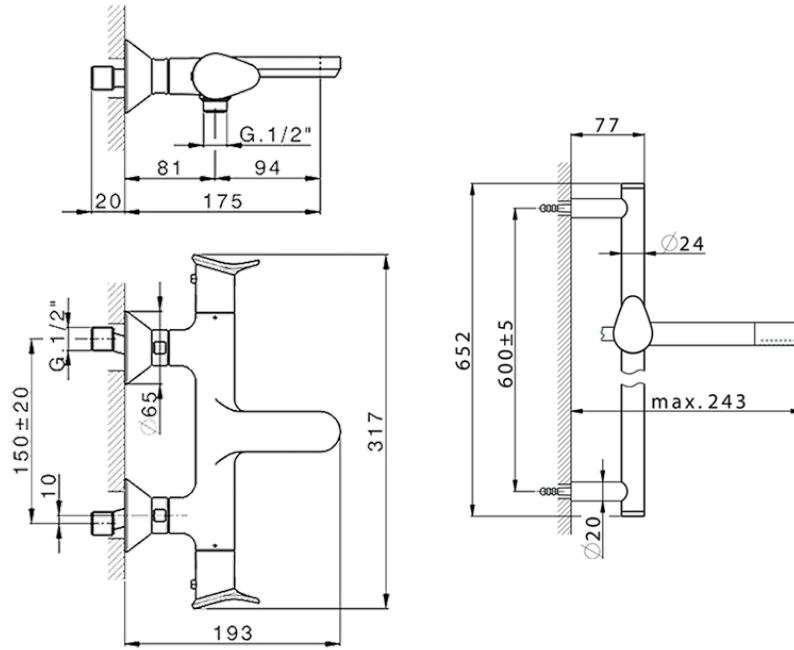

Miscelatore termostatico vasca con saliscendi HARLOCK_HCS21010

HCS21010

<http://www.huberitalia.com/miscelatore-termostatico-vasca-con-saliscendi-harlock-hcs21010>

2026-05-16