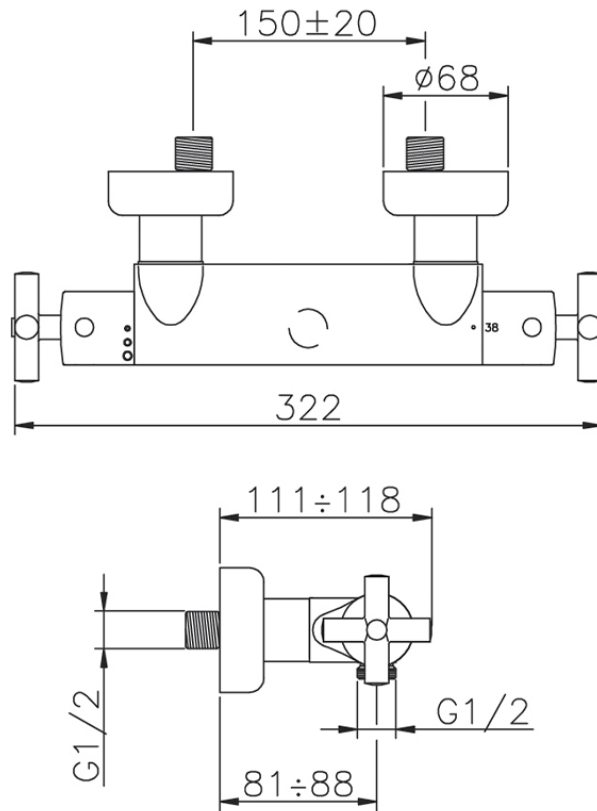

Miscelatore termostatico doccia SUITE_SUT01010

SUT01010

<http://www.huberitalia.com/miscelatore-termostatico-doccia-suite-sut01010>

2025-10-19