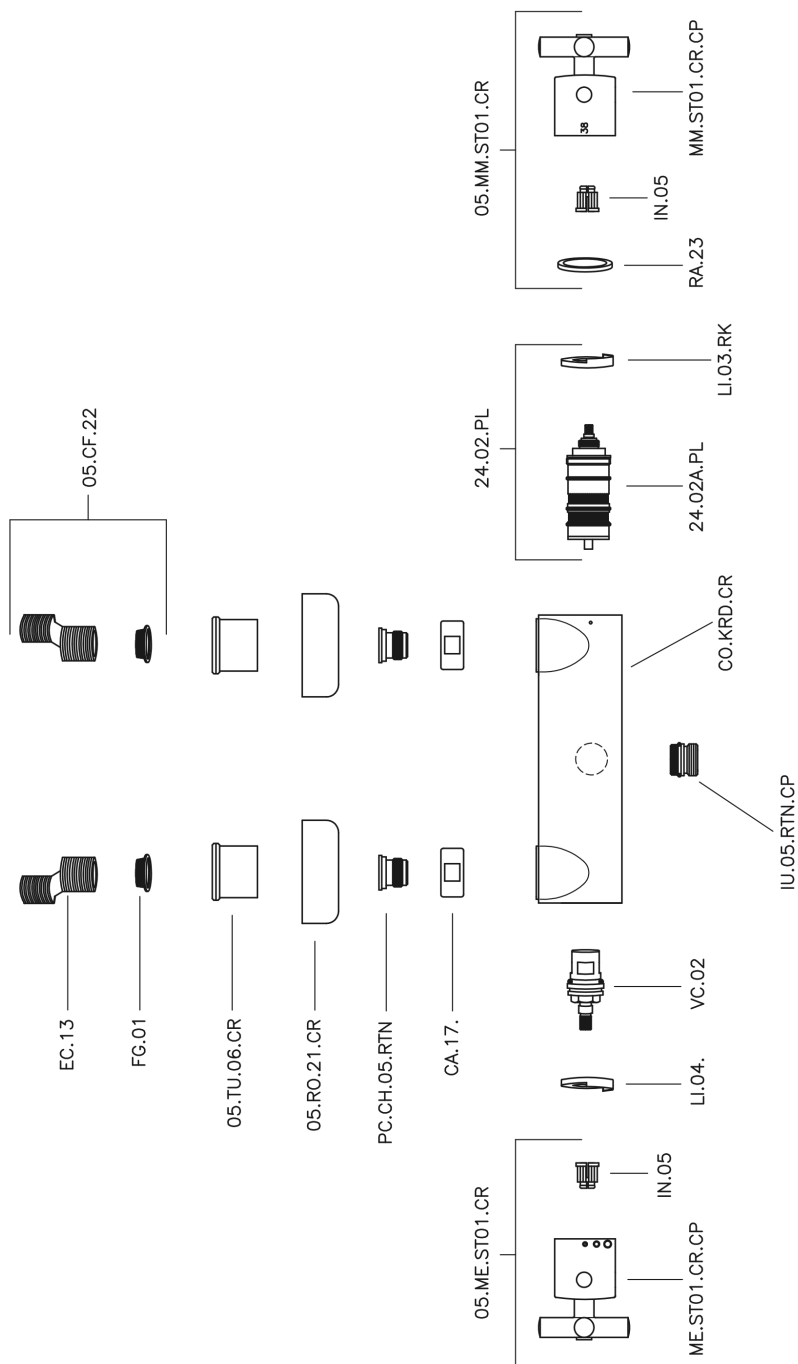

Miscelatore termostatico doccia SUITE_SUT01010

MODELLO **SUT01010**

Miscelatore termostatico doccia, senza completo doccia, attacco per flessibile 1/2" M

FINITURE DISPONIBILI

-  **21** 21 Cromo
-  **40** 40 Nero Opaco
-  **2F** 2F Nichel Spazzolato
-  **2W** 2W Oro Spazzolato

CARATTERISTICHE

Ricambio Cartuccia **24.04A.PP**

Cartuccia Termostatica Plus P 8X20

Termostatico

Il Termostatico Huber è il tuo personale gestore dell'acqua che ti aiuta a gestire e controllare acqua ed energia senza sprechi.

Miscelatore termostatico doccia SUITE_SUT01010

SUT01010

<http://www.huberitalia.com/miscelatore-termostatico-doccia-suite-sut01010>

2025-10-19