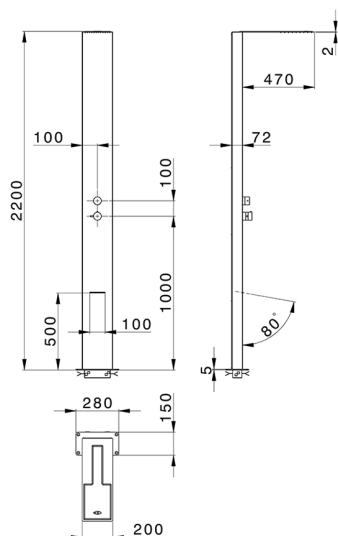

Colonna doccia monocomando COLUMNS_ZS105020

MODELLO **ZS105020**

Colonna doccia monocomando, deviatore 2 uscite, per esterno/interno a pavimento, soffione rettangolare 200x470 sp.2 mm Inox, con valvola di sicurezza brevettata, funzioni pioggia, cascata, Inox AISI 316L

FINITURE DISPONIBILI

D1 D1 Inox Spazzolato

CARATTERISTICHE

Ricambio Cartuccia **ZZ99751000**

Cartuccia Monocomando 35 mm

2026-04-17