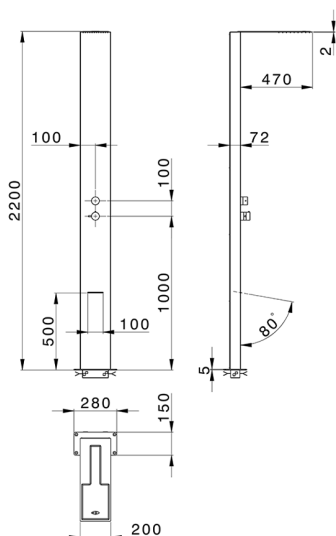

Colonna doccia monocomando COLUMNS_ZS105020

MODELLO **ZS105020**

Colonna doccia monocomando, deviatore 2 uscite, per esterno/interno a pavimento, soffione rettangolare 200x470 sp.2 mm Inox, con valvola di sicurezza brevettata, funzioni pioggia, cascata, Inox AISI 316L

FINITURE DISPONIBILI

D1 D1 Inox Spazzolato

CARATTERISTICHE

Ricambio Cartuccia **ZZ99751000**

Cartuccia Monocomando 35 mm

2026-03-09