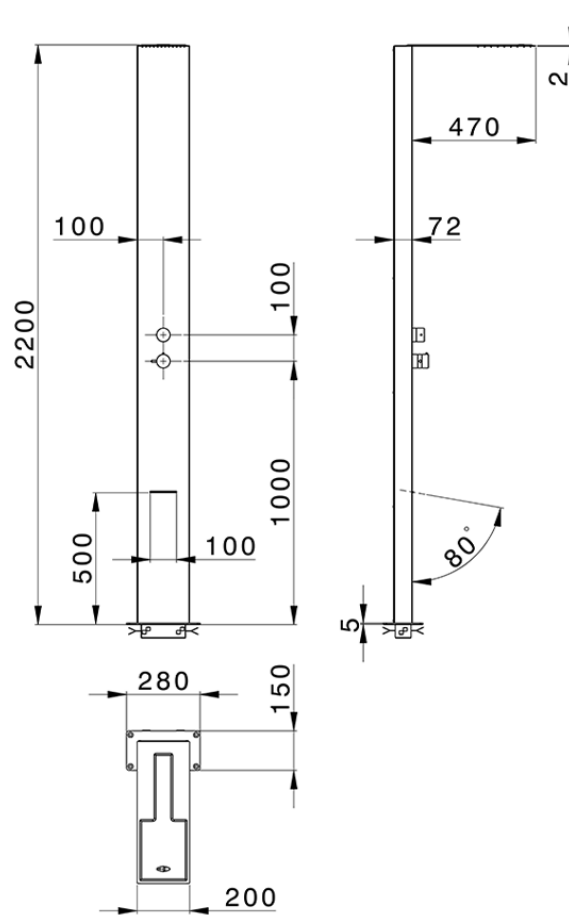

Colonna doccia monocomando COLUMNS_ZS105020

ZS105020

<http://www.huberitalia.com/colonna-doccia-monocomando-columns-zs105020>

2026-03-09