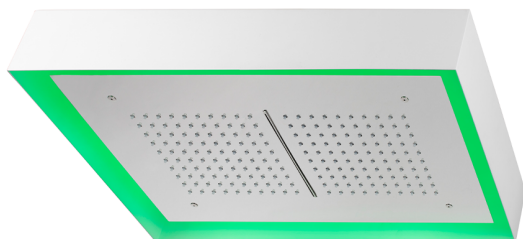

Soffione a soffitto con cromoterapia 570x370 mm ZEN_ZS1C0220

MODELLO **ZS1C0220**

Soffione a soffitto con cromoterapia 570x370 mm, con carter esterno bianco, funzioni pioggia, cascata, cromoterapia, con comando wireless, acciaio inox AISI 304

FINITURE DISPONIBILI

-  **D1** D1 Inox Spazzolato
-  **40** 40 Nero Opaco
-  **4Q** 4Q Bianco Opaco
-  **D2** D2 Inox Lucido

CARATTERISTICHE

2026-06-30