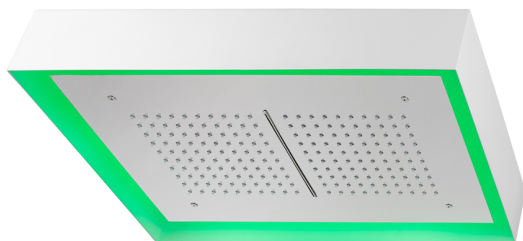

Soffione a soffitto con cromoterapia 570x370 mm ZEN_ZS1C0220

MODELLO **ZS1C0220**

Soffione a soffitto con cromoterapia 570x370 mm, con carter esterno bianco, funzioni pioggia, cascata, cromoterapia, con comando wireless, acciaio inox AISI 304

FINITURE DISPONIBILI

-  **D1** D1 Inox Spazzolato
-  **40** 40 Nero Opaco
-  **4Q** 4Q Bianco Opaco
-  **D2** D2 Inox Lucido

CARATTERISTICHE

2026-06-29