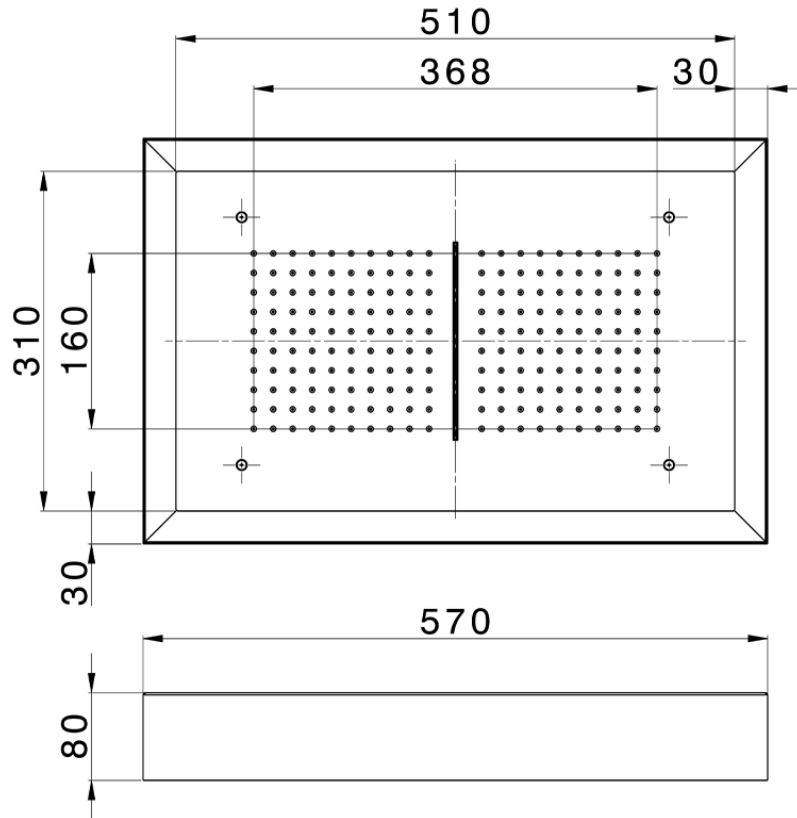

Soffione a soffitto con cromoterapia 570x370 mm ZEN_ZS1C0220

ZS1C0220

<http://www.huberitalia.com/soffione-a-soffitto-con-cromoterapia-570x370-mm-zen-zs1c0220>

2026-06-29