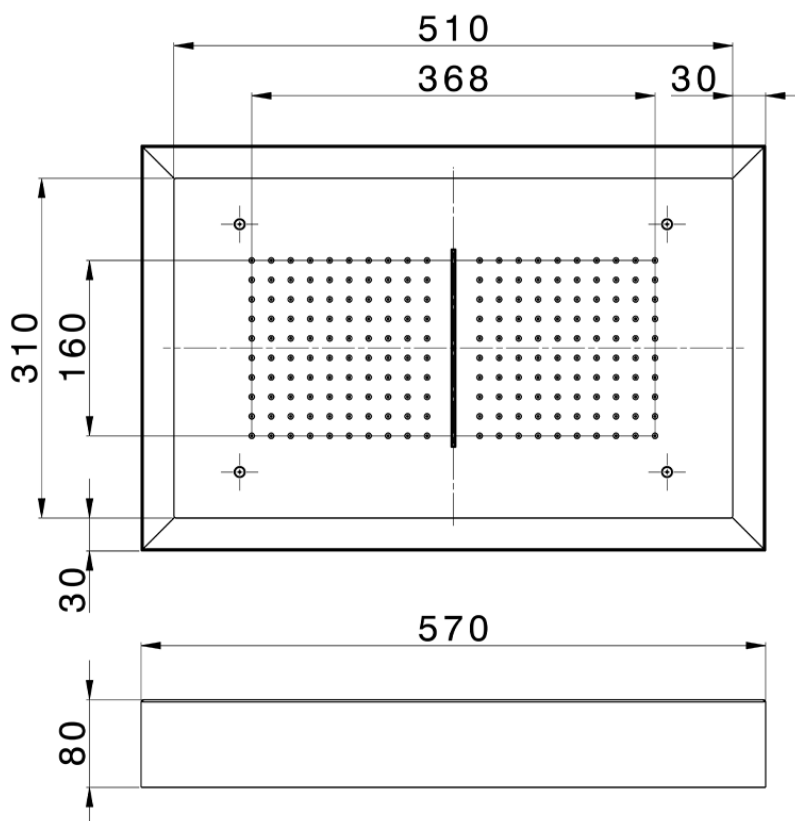

Soffione a soffitto con cromoterapia 570x370 mm ZEN_ZS1C0220

ZS1C0220

<http://www.huberitalia.com/soffione-a-soffitto-con-cromoterapia-570x370-mm-zen-zs1c0220>

2026-06-30