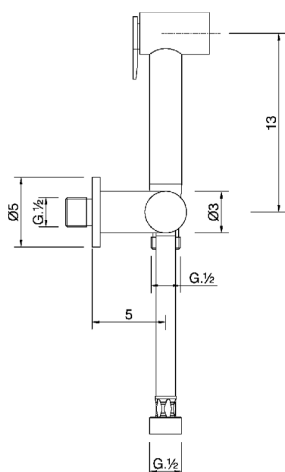

Set idroscopino completo IDROSCOPINI_H3007900

MODELLO **H3007900**

Set idroscopino completo, supporto murale con rubinetto da 1/2", doccetta idroscopino, flex Ottone 120 cm

FINITURE DISPONIBILI

CARATTERISTICHE

Doccetta idroscopino

Doccetta Idroscopino

Doccetta idroscopino monoforo, per la pulizia del sanitario.

2025-09-03