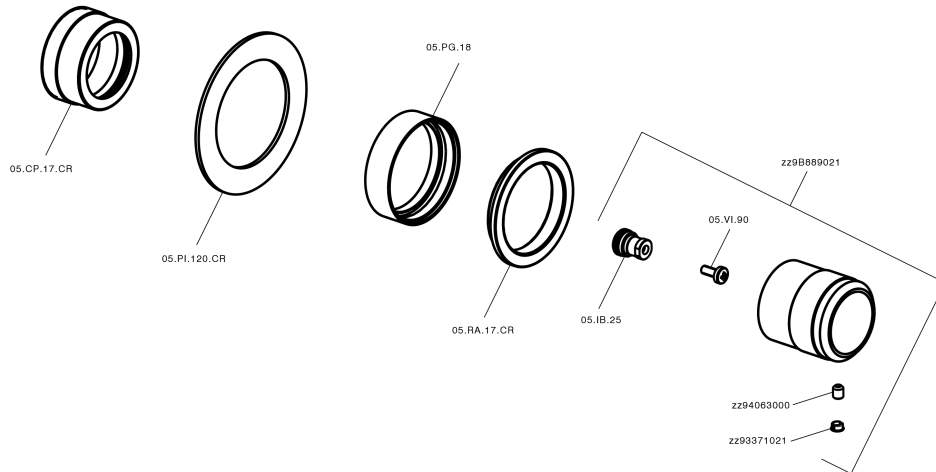

## Parte esterna rubinetto CHRONOS\_CR003310

CR003310

<http://www.huberitalia.com/parte-esterna-rubinetto-chronos-cr003310>

2026-04-17