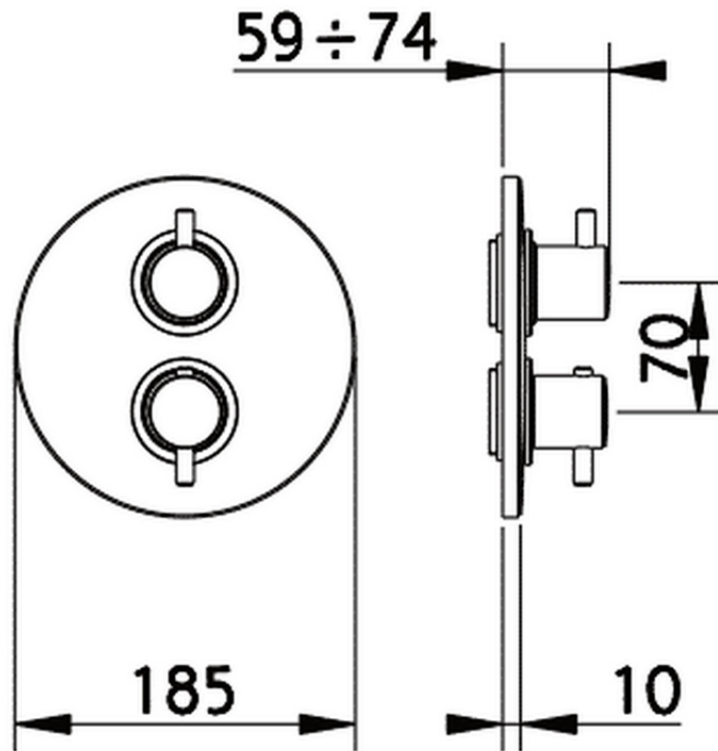

Parte esterna termostatico doccia incasso 3 uscite THERMO_TV018200

TV018200

<http://www.huberitalia.com/parte-esterna-termostatico-doccia-incasso-3-uscite-thermo-tv018200>

Piastra/Plate/Plaque/Platte/Placa

2-3mm: XX 25-40 YY 76-91

10 mm: XX 16-31 YY 65-80

ZB018201

<http://www.huberitalia.com/parte-incasso-termostatico-doccia-3-uscite-incasso-zb018201>

2026-05-14