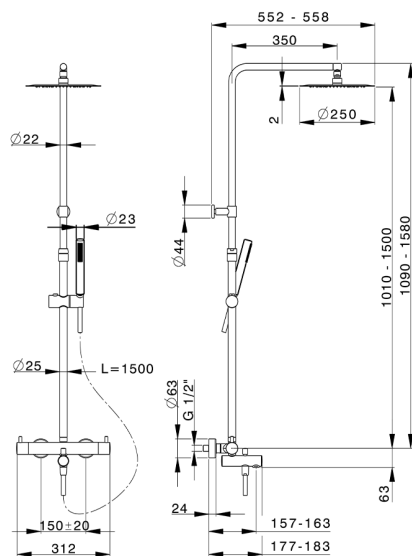

Colonna vasca termostatica 3 funzioni M32_MTC8501D

MODELLO **MTC8501D**

Colonna vasca termostatica 3 funzioni,colonna telescopica,doccetta monogetto D.23 mm in Ottone,soffione tondo D.250 mm sp.2 mm in INOX,flessibile liscio SUPREME 150 cm

FINITURE DISPONIBILI

21 21 Cromo

CARATTERISTICHE

Ricambio Cartuccia **22.04A.AR - ZZ97279004**

Cartuccia Termostatica Argo 2 (filtro lungo)

Termostatico

Il Termostatico Huber è il tuo personale gestore dell'acqua che ti aiuta a gestire e controllare acqua ed energia senza sprechi.