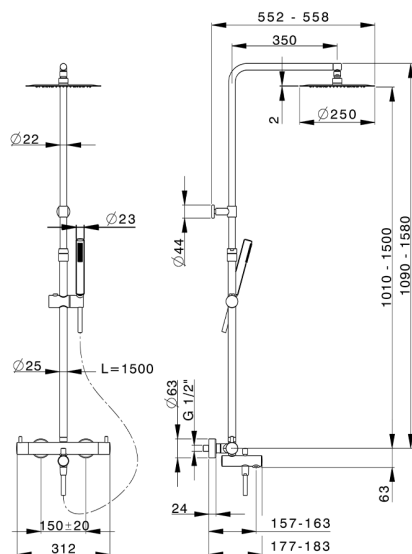

Colonna vasca termostatica 3 funzioni M32_MTC8501D

MODELLO **MTC8501D**

Colonna vasca termostatica 3 funzioni,colonna telescopica,doccetta monogetto D.23 mm in Ottone,soffione tondo D.250 mm sp.2 mm in INOX,flessibile liscio SUPREME 150 cm

FINITURE DISPONIBILI

21 21 Cromo

CARATTERISTICHE

Ricambio Cartuccia **22.04A.AR - ZZ97279004**

Cartuccia Termostatica Argo 2 (filtro lungo)

Termostatico

Il Termostatico Huber è il tuo personale gestore dell'acqua che ti aiuta a gestire e controllare acqua ed energia senza sprechi.