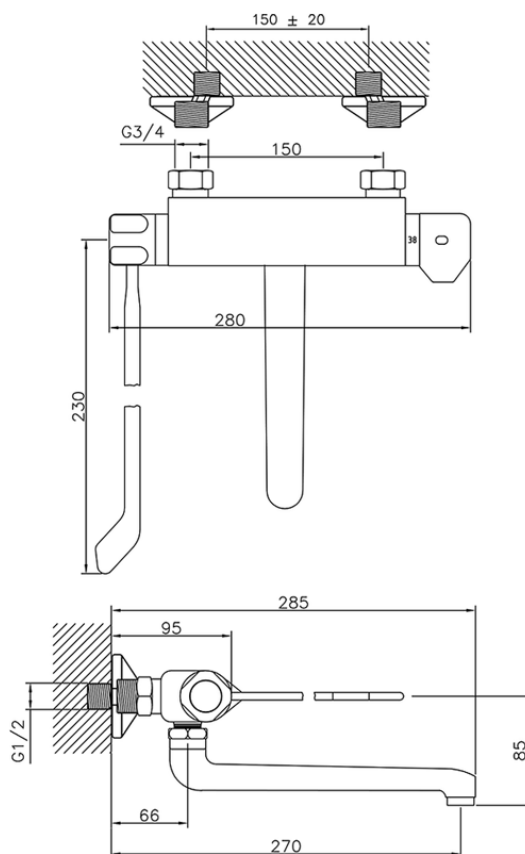

## Miscelatore termostatico lavello a parete CLINIC&TECHNICAL\_CLT70030

CLT70030

<http://www.huberitalia.com/miscelatore-termostatico-lavello-a-parete-clinicttechnical-clt70030>

2026-06-08