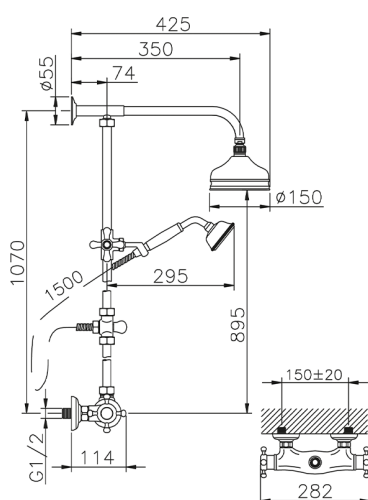

## Colonna doccia termostatica 2 funzioni COLUMNS\_390.VT01H.

MODELLO **390.VT01H.**

Colonna doccia termostatica 2 funzioni,deviatore 2 uscite,colonna fissa,supporto doccetta scorrevole,doccetta monogetto Classica D.78 mm in Ottone,soffione tondo D.150 mm in Ottone,flex Ottone 150 cm

### CARATTERISTICHE

Ricambio Cartuccia **24.04A.PP**

**Cartuccia Termostatica Plus P 8X20**