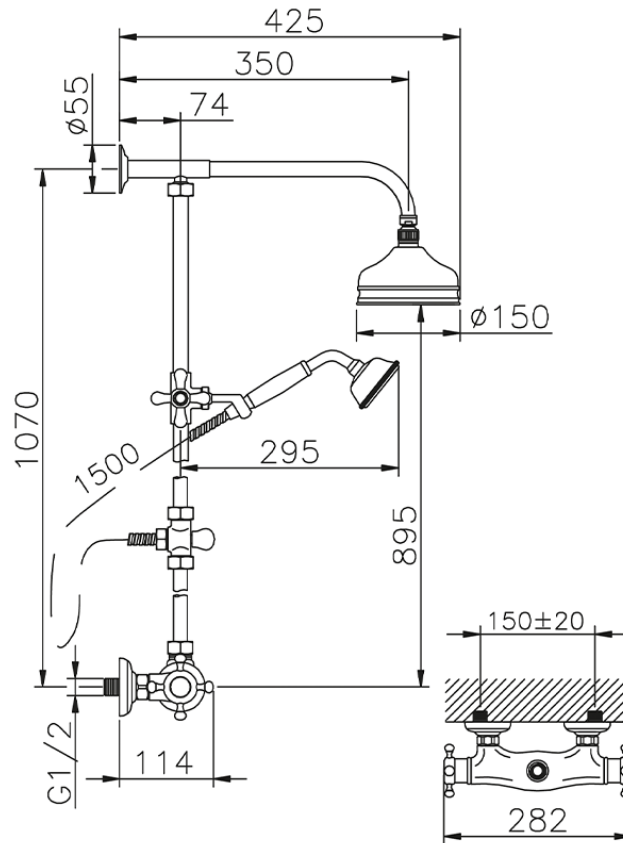

Colonna doccia termostatica 2 funzioni COLUMNS_390.VT01H.

390.VT01H.

<http://www.huberitalia.com/colonna-doccia-termostatica-2-funzioni-columns-390-vt01h>

2026-05-16