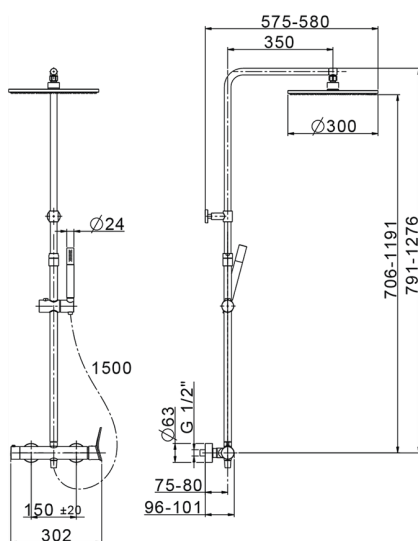

Colonna doccia monocomando 2 funzioni COLUMNS_HC004030

MODELLO **HC004030**

Colonna doccia monocomando 2 funzioni, devia stop 2 uscite, colonna telescopica, supporto doccetta scorrevole, doccetta monogetto minimale D.24mm in Ottone, soffione tondo D.300 mm in Ottone, flex liscio SUPREME 150 cm

FINITURE DISPONIBILI

-  **21** 21 Cromo
-  **40** 40 Nero Opaco
-  **4Q** 4Q Bianco Opaco
-  **6T** 6T Cromo/Nero Opaco

CARATTERISTICHE

Ricambio Cartuccia **ZZ95409000**

Cartuccia Monocomando 35 mm

DeviaStop

La tecnologia Devia Stop di Huber consente con un semplice movimento rotativo di gestire la portata dell'acqua e di scegliere la modalità d'erogazione (soffione, doccetta a mano).

2026-05-02