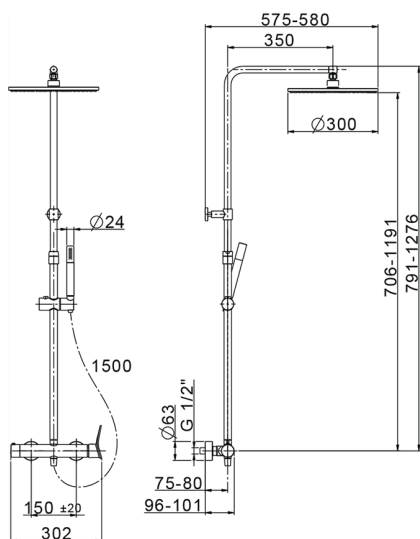

Colonna doccia monocomando 2 funzioni COLUMNS_HC004030

MODELLO **HC004030**

Colonna doccia monocomando 2 funzioni, devia stop 2 uscite, colonna telescopica, supporto doccetta scorrevole, doccetta monogetto minimale D.24mm in Ottone, soffione tondo D.300 mm in Ottone, flex liscio SUPREME 150 cm

FINITURE DISPONIBILI

-  **21** 21 Cromo
-  **40** 40 Nero Opaco
-  **4Q** 4Q Bianco Opaco
-  **6T** 6T Cromo/Nero Opaco

CARATTERISTICHE

Ricambio Cartuccia **ZZ95409000**

Cartuccia Monocomando 35 mm

DeviaStop

La tecnologia Devia Stop di Huber consente con un semplice movimento rotativo di gestire la portata dell'acqua e di scegliere la modalità d'erogazione (soffione, doccetta a mano).

2026-05-02