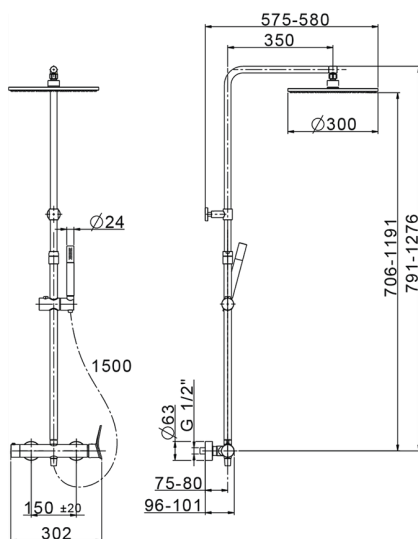

## Colonna doccia monocomando 2 funzioni COLUMNS\_HC004030

MODELLO **HC004030**

Colonna doccia monocomando 2 funzioni, devia stop 2 uscite, colonna telescopica, supporto doccetta scorrevole, doccetta monogetto minimale D.24mm in Ottone, soffione tondo D.300 mm in Ottone, flex liscio SUPREME 150 cm

### CARATTERISTICHE

Ricambio Cartuccia **ZZ95409000**

**Cartuccia Monocomando 35 mm**