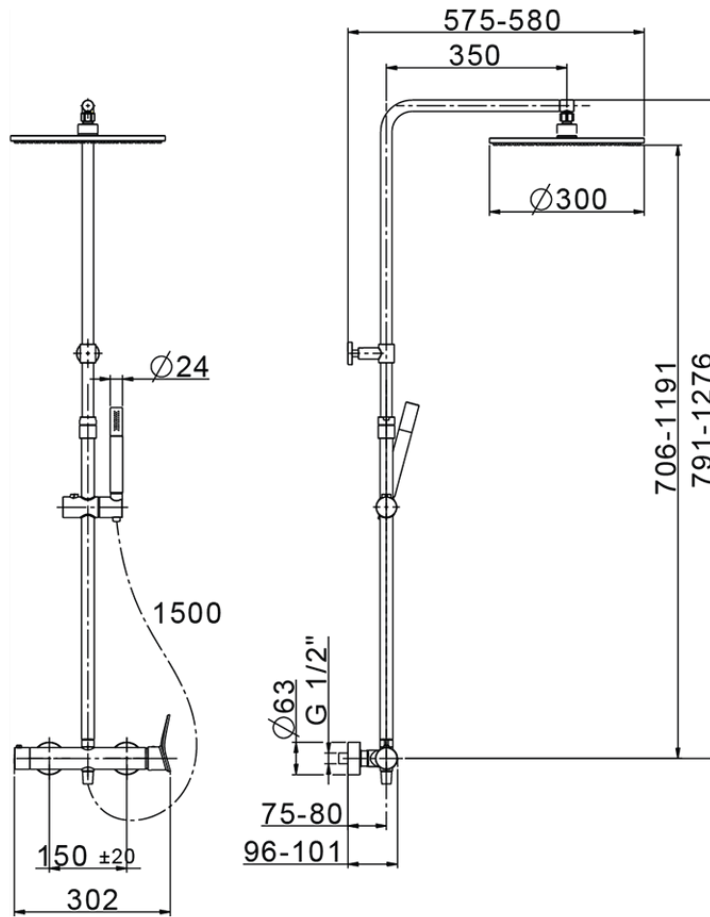

Colonna doccia monocomando 2 funzioni COLUMNS_HC004030

HC004030

<http://www.huberitalia.com/colonna-doccia-monocomando-2-funzioni-columns-hc004030>

2026-05-10