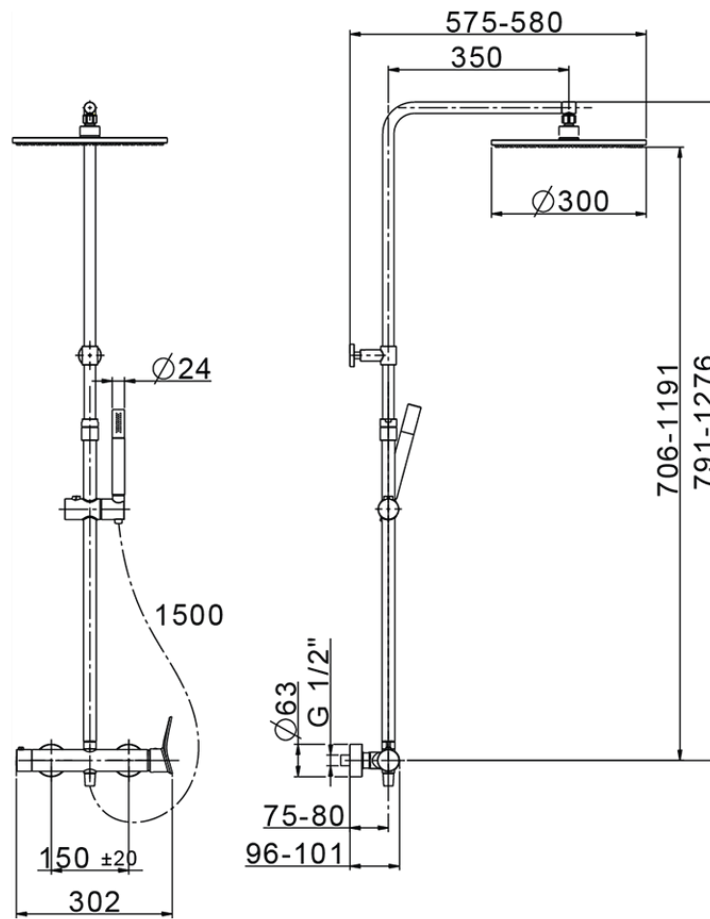

Colonna doccia monocomando 2 funzioni COLUMNS_HC004030

HC004030

<http://www.huberitalia.com/colonna-doccia-monocomando-2-funzioni-columns-hc004030>

2026-05-02