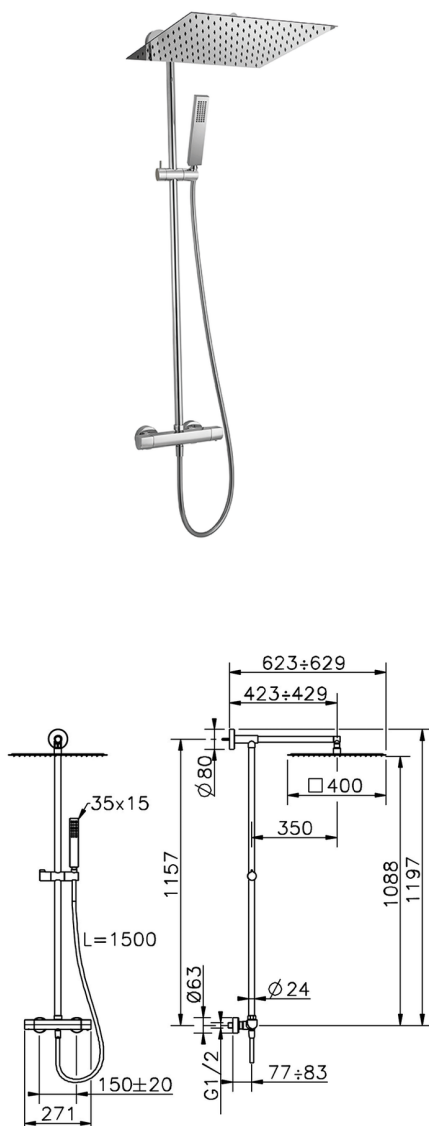

Colonna doccia termostatica 2 funzioni COLUMNS_DCC78030

MODELLO **DCC78030**

Colonna doccia termostatica 2 funzioni, devia stop 2 uscite, colonna fissa, supporto doccetta scorrevole, doccetta monogetto minimalista 35x15 mm Ottone, soffione quadro 400x400 mm sp.2 mm in INOX, flessibile liscio SUPREME 150 cm

FINITURE DISPONIBILI

21 21 Cromo

CARATTERISTICHE

Ricambio Cartuccia **24.04A.PP**

Cartuccia Termostatica Plus P 8X20

DeviaStop

La tecnologia Devia Stop di Huber consente con un semplice movimento rotativo di gestire la portata dell'acqua e di scegliere la modalità d'erogazione (soffione, doccetta a mano).

SafeTouch

Il sistema SafeTouch Huber mantiene il corpo del miscelatore freddo al tatto durante il funzionamento.

Termostatico

Il Termostatico Huber è il tuo personale gestore dell'acqua che ti aiuta a gestire e controllare acqua ed energia senza sprechi.