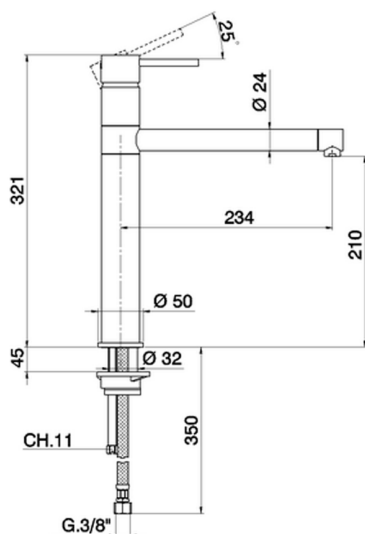

## Miscelatore monocomando lavello KITCHEN\_TV001580

MODELLO **TV001580**

Miscelatore monocomando lavello, bocca girevole, flex inox G.3/8"

FINITURE DISPONIBILI

**21** 21 Cromo

CARATTERISTICHE

Ricambio Cartuccia **ZZ95409000**

**Cartuccia Monocomando 35 mm**

### EcoStop

Con il Dispositivo EcoStop l'apertura dell'acqua avviene con un punto duro al 50% circa della portata. Un fermo a metà apertura, da vincere con una leggera forza solo e soltanto quando ci sia una reale necessità di richiesta d'acqua alla massima portata. Ciò permette di consumare fino al 50% in meno di acqua.