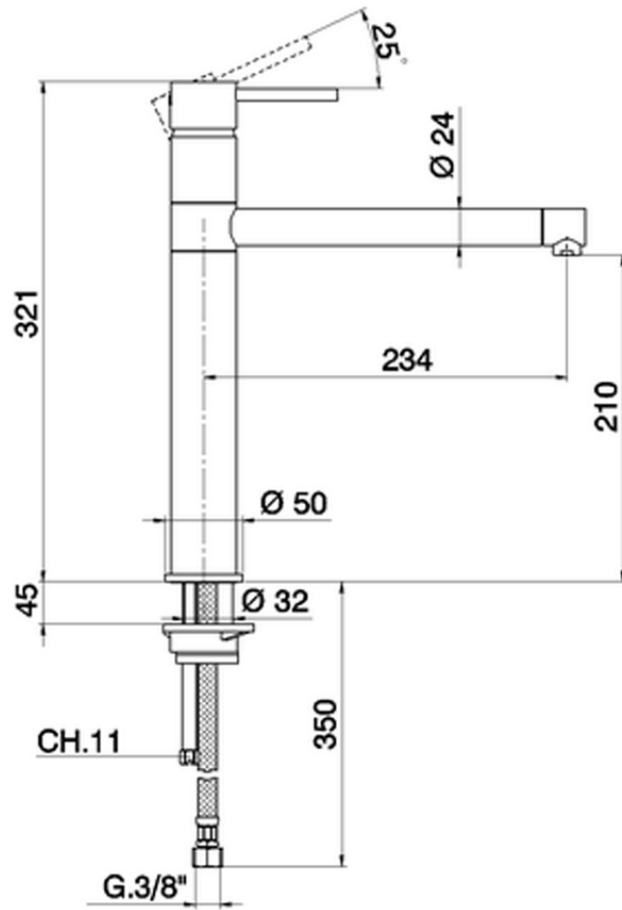

Miscelatore monocomando lavello KITCHEN_TV001580

TV001580

<http://www.huberitalia.com/miscelatore-monocomando-lavello-kitchen-tv001580>

2026-04-20