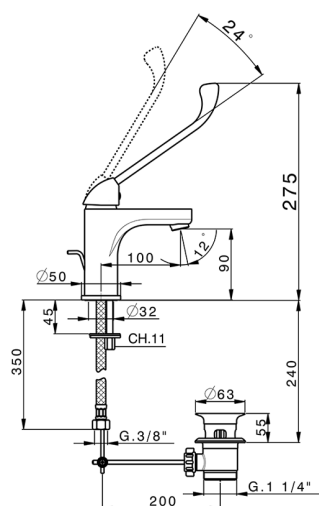

## Miscelatore monocomando lavabo large RICAMBI\_H9000490

MODELLO **H9000490**

Miscelatore monocomando lavabo large, con scarico automatico 1"1/4, flex inox G.3/8"

FINITURE DISPONIBILI

**21** 21 Cromo

CARATTERISTICHE

Ricambio Cartuccia **ZZ95435000**

**Cartuccia Monocomando 35 mm**

2026-05-16