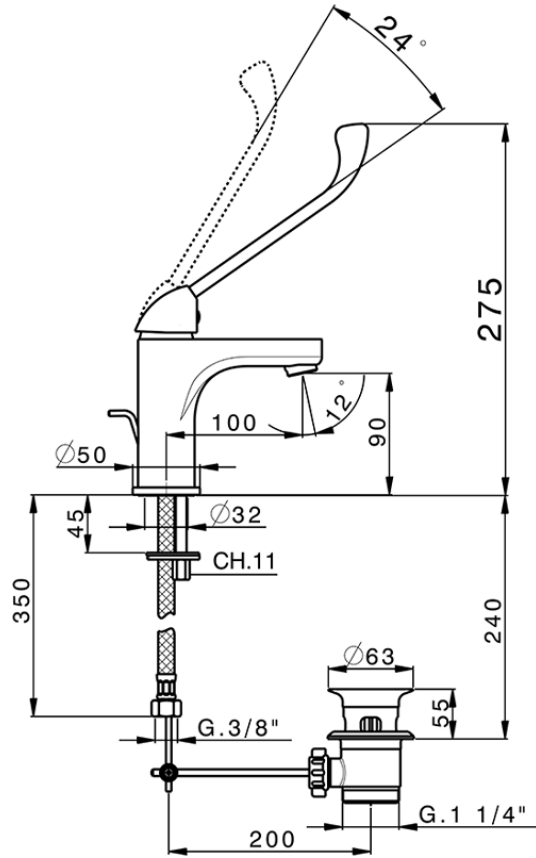

## Miscelatore monocomando lavabo large RICAMBI\_H9000490

H9000490

<http://www.huberitalia.com/miscelatore-monocomando-lavabo-large-ricambi-h9000490>

2026-05-16