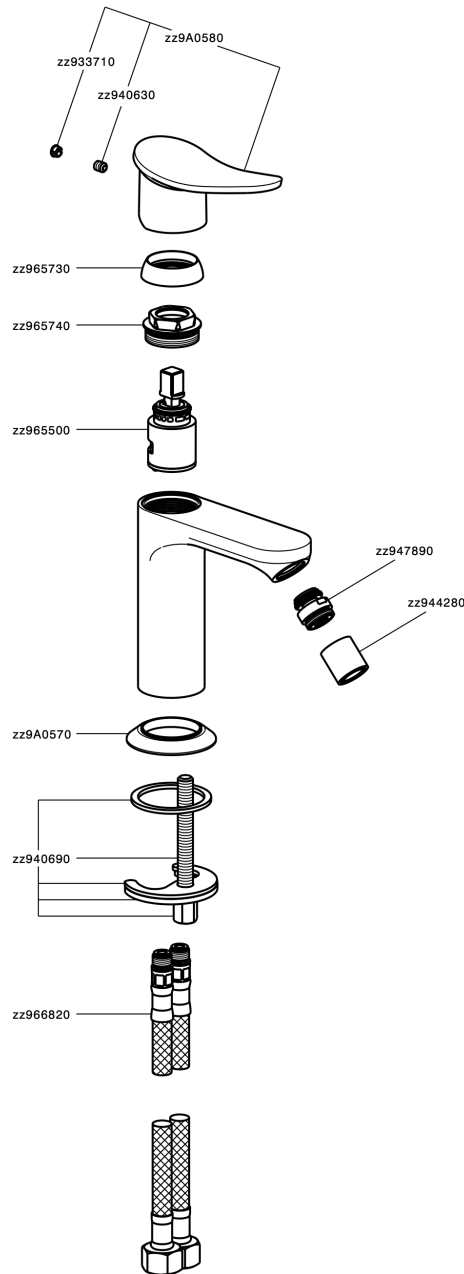

## Miscelatore monocomando bidet HARLOCK\_HC000564

MODELLO **HC000564**

Miscelatore monocomando bidet, senza scarico automatico, flex inox G.3/8"

### CARATTERISTICHE

Ricambio Cartuccia **ZZ96550000**

**Cartuccia Monocomando 25 mm**

## Miscelatore monocomando bidet HARLOCK\_HC000564

HC000564

<http://www.huberitalia.com/miscelatore-monocomando-bidet-harlock-hc000564>

2026-06-16