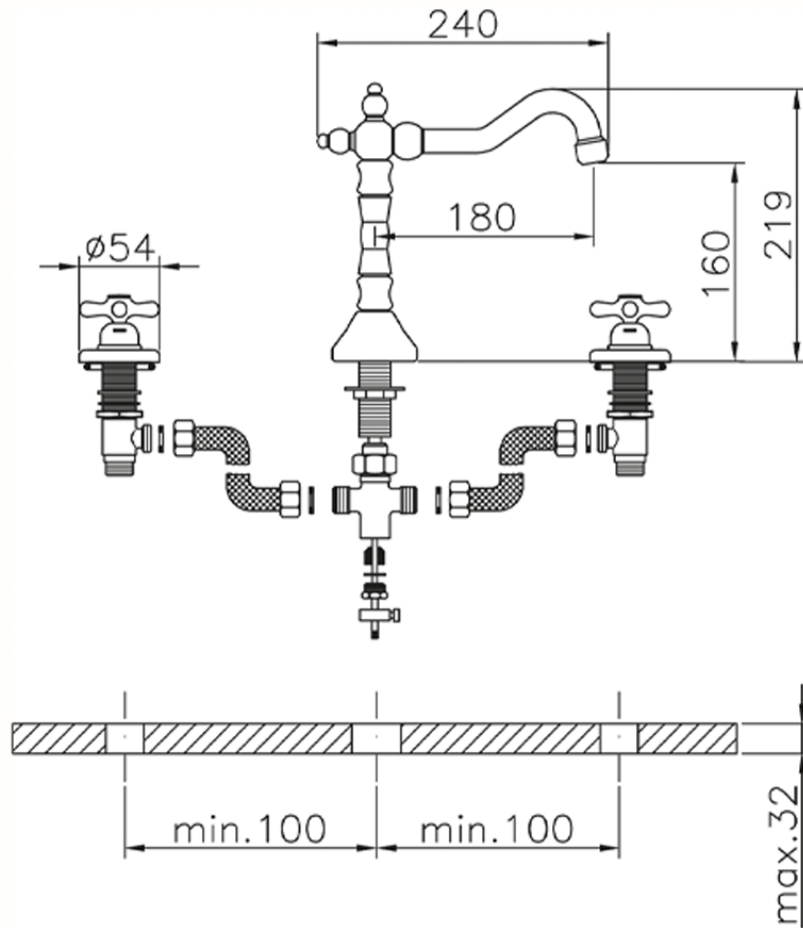

## Miscelatore lavabo 3 fori CROISETTE\_CS001060

CS001060

<http://www.huberitalia.com/miscelatore-lavabo-3-fori-croisette-cs001060>

2026-05-16