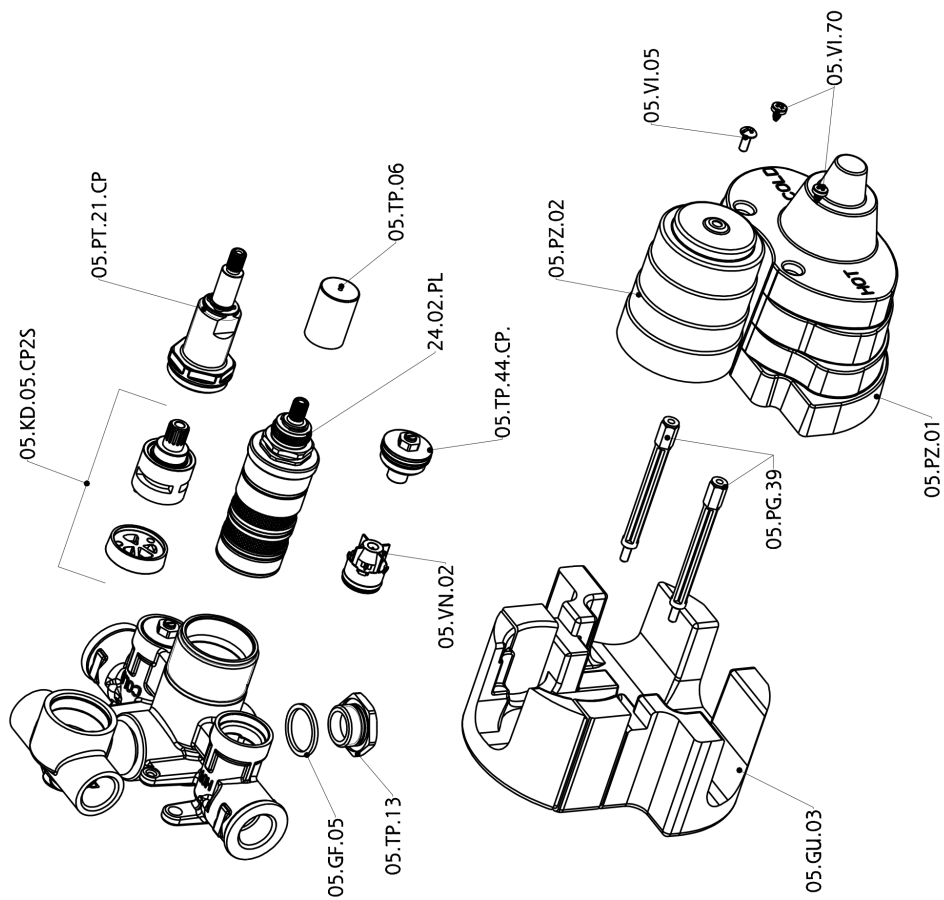

## Parte incasso termostatico doccia 2 uscite INCASSO\_ZB018101

ZB018101

<http://www.huberitalia.com/parte-incasso-termostatico-doccia-2-uscite-incasso-zb018101>

2026-05-14