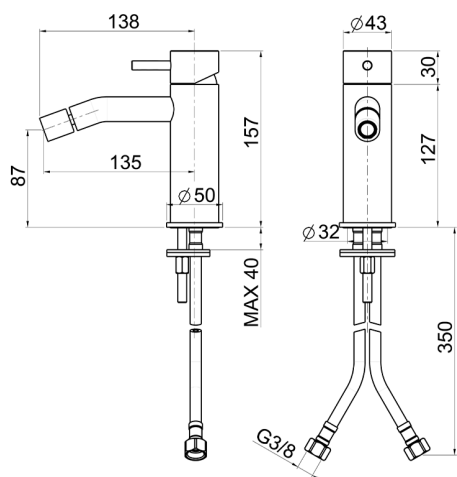

Miscelatore monocomando bidet LYNOX_LX000564

MODELLO **LX000564**

Miscelatore monocomando bidet, senza scarico automatico, flex inox G.3/8", Inox AISI 316L

FINITURE DISPONIBILI

D1 D1 Inox Spazzolato

CARATTERISTICHE

Ricambio Cartuccia **ZZ99511000**

Cartuccia Monocomando 30 mm

Miscelatore monocomando bidet LYNOX_LX000564

LX000564

<http://www.huberitalia.com/miscelatore-monocomando-bidet-lynnox-lx000564>

2026-05-17