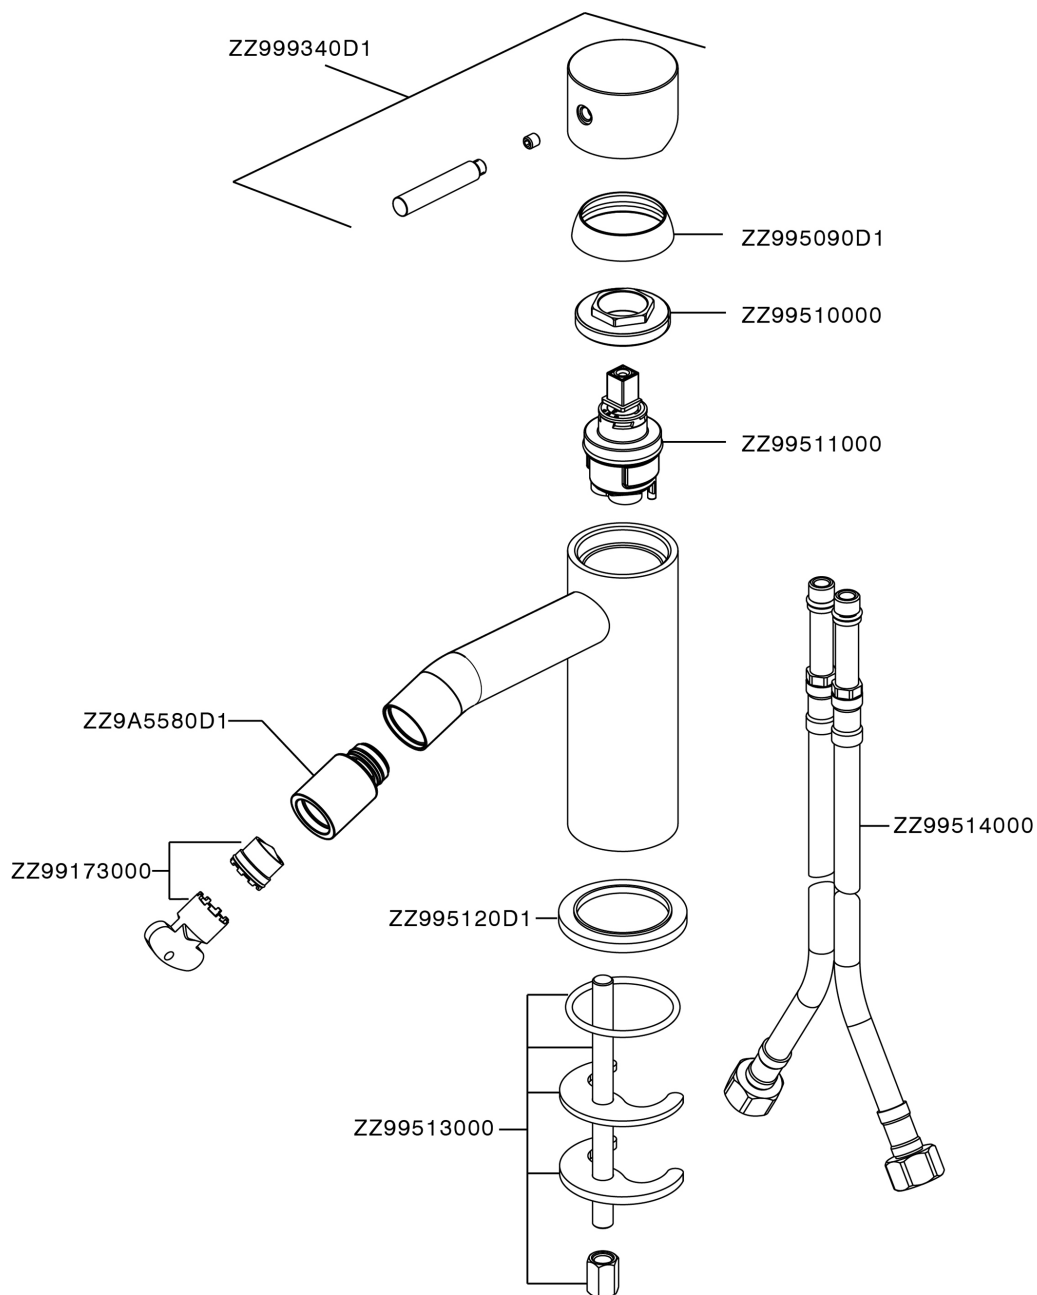

Miscelatore monocomando bidet LYNOX_LX000564

MODELLO **LX000564**

Miscelatore monocomando bidet, senza scarico automatico, flex inox G.3/8", Inox AISI 316L

FINITURE DISPONIBILI

D1 D1 Inox Spazzolato

CARATTERISTICHE

Ricambio Cartuccia **ZZ99511000**

Cartuccia Monocomando 30 mm

Miscelatore monocomando bidet LYNOX_LX000564

LX000564

<http://www.huberitalia.com/miscelatore-monocomando-bidet-lynnox-lx000564>

2026-05-17