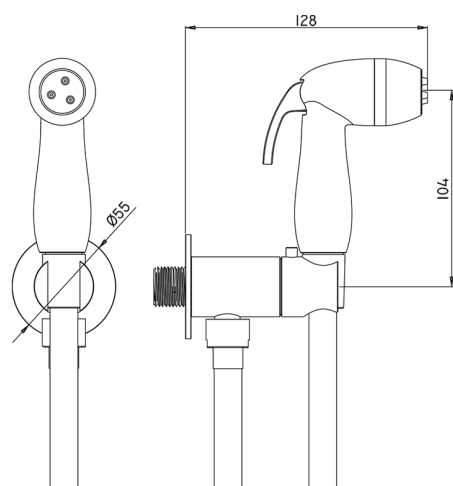

Set idroscopino completo IDROSCOPINI_NM007920

MODELLO **NM007920**

Set idroscopino completo, supporto murale tondo, apertura acqua singola, doccetta idroscopino in ABS, flex PVC 120 cm

FINITURE DISPONIBILI

21 21 Cromo

CARATTERISTICHE

Doccetta idroscopino

Doccetta Idroscopino

Doccetta idroscopino monoforo, per la pulizia del sanitario.

2025-09-03