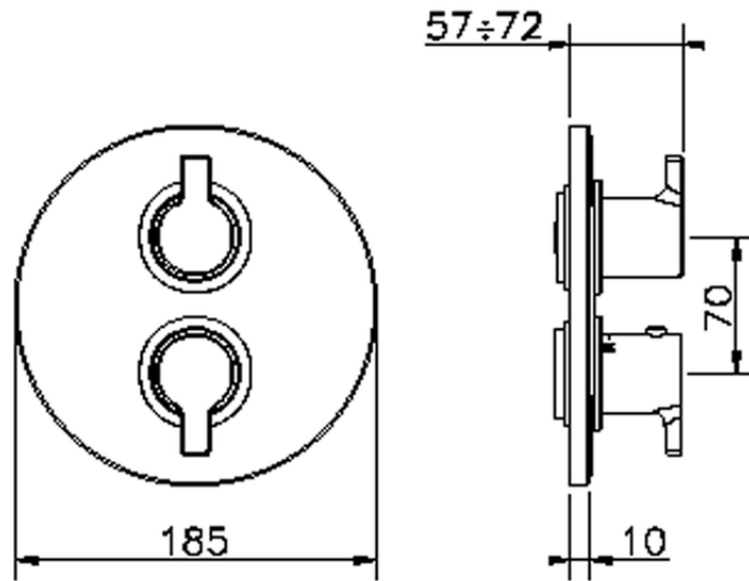

## Parte esterna termostatico doccia incasso 1 uscita THERMO\_H2007300

H2007300

<http://www.huberitalia.com/parte-esterna-termostatico-doccia-incasso-1-uscita-thermo-h2007300>

## Piastra/Plate/Plaque/Platte/Placa

2-3mm: XX 25-40 YY 76-91

10 mm: XX 16-31 YY 65-80

ZB007361

<http://www.huberitalia.com/parte-incasso-termostatico-doccia-1-uscita-incasso-zb007361>

## Piastra/Plate/Plaque/Platte/Placa

2-3mm: XX 25-40 YY 76-91

10 mm: XX 16-31 YY 65-80

ZB007301

<http://www.huberitalia.com/parte-incasso-termostatico-doccia-1-uscita-incasso-zb007301>

2026-02-16