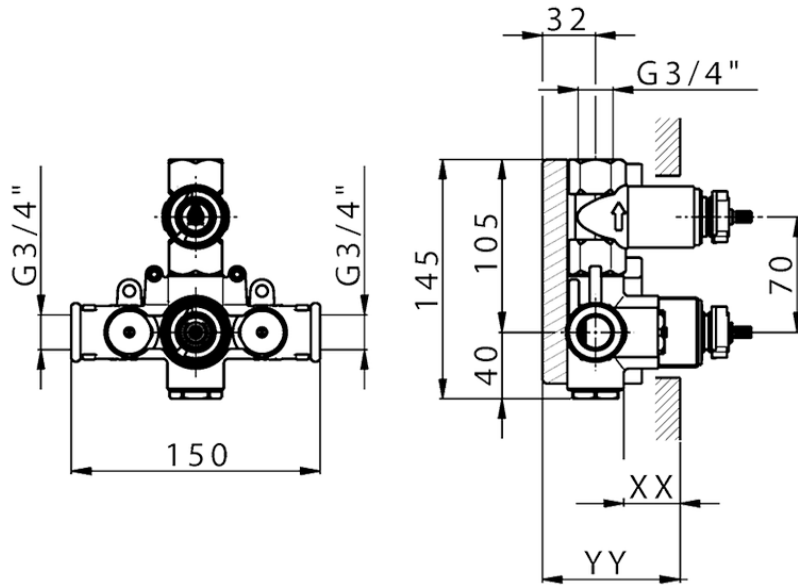

## Parte esterna termostatico doccia incasso 1 uscita THERMO\_H2007300

H2007300

<http://www.huberitalia.com/parte-esterna-termostatico-doccia-incasso-1-uscita-thermo-h2007300>

## Piastra/Plate/Plaque/Platte/Placa

2-3mm: XX 25-40 YY 76-91

10 mm: XX 16-31 YY 65-80

ZB007361

<http://www.huberitalia.com/parte-incasso-termostatico-doccia-1-uscita-incasso-zb007361>

## Piastra/Plate/Plaque/Platte/Placa

2-3mm: XX 25-40 YY 76-91

10 mm: XX 16-31 YY 65-80

ZB007301

<http://www.huberitalia.com/parte-incasso-termostatico-doccia-1-uscita-incasso-zb007301>

2026-02-16