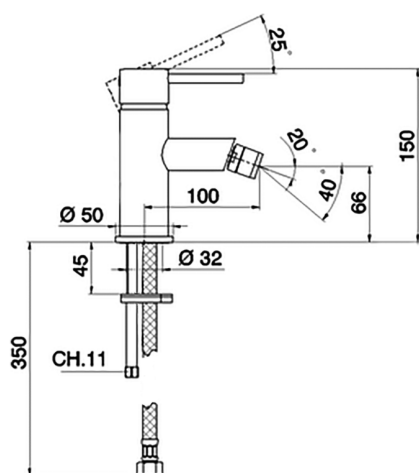

Miscelatore monocomando bidet Energy Save TRATTO EVO_TV000565

MODELLO **TV000565**

Miscelatore monocomando bidet Energy Save, senza scarico automatico, flex inox G.3/8"

FINITURE DISPONIBILI

CARATTERISTICHE

Ricambio Cartuccia **ZZ95435000**

Cartuccia Monocomando 35 mm

EcoStop

Con il Dispositivo EcoStop l'apertura dell'acqua avviene con un punto duro al 50% circa della portata. Un fermo a metà apertura, da vincere con una leggera forza solo e soltanto quando ci sia una reale necessità di richiesta d'acqua alla massima portata. Ciò permette di consumare fino al 50% in meno di acqua.