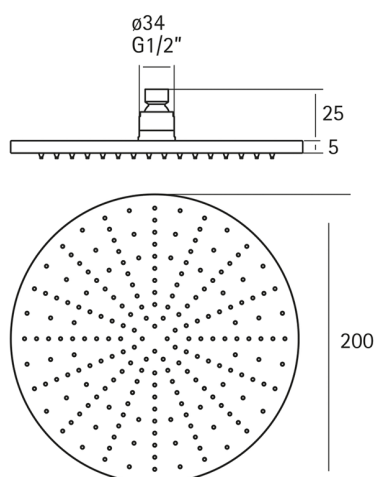

Soffione doccia Lynox LYNOX_SS016430

MODELLO **SS016430**

Soffione doccia, tondo D.200 mm sp.4 mm, Inox AISI 316L

FINITURE DISPONIBILI

D1 D1 Inox Spazzolato

CARATTERISTICHE

2026-06-16