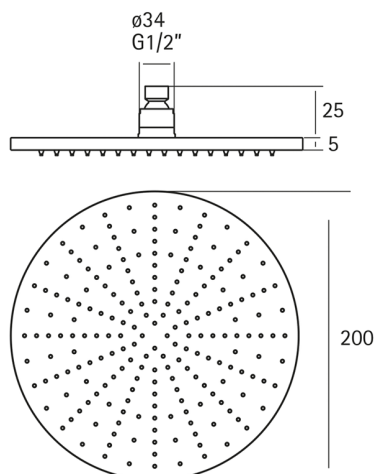

## Soffione doccia Lynox LYNOX\_SS016430

MODELLO **SS016430**

Soffione doccia, tondo D.200 mm sp.4 mm, Inox AISI 316L

FINITURE DISPONIBILI

**D1** D1 Inox Spazzolato

CARATTERISTICHE

2026-04-17