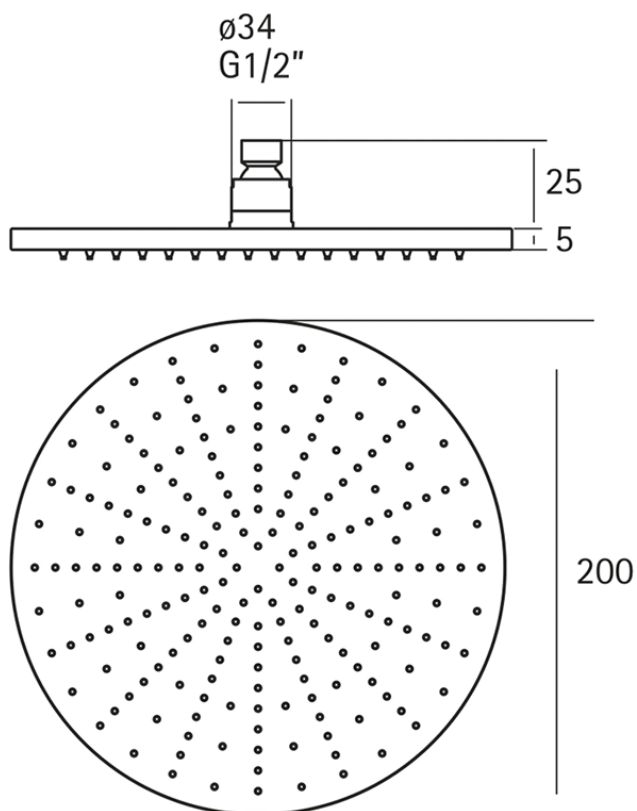

Soffione doccia Lynox LYNOX_SS016430

SS016430

<http://www.huberitalia.com/soffione-doccia-lynnox-lynnox-ss016430>

2026-06-16