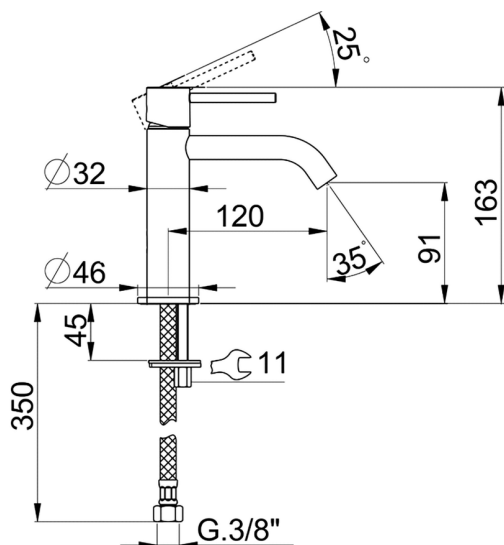

Miscelatore monocomando lavabo large M32_MT000504

MODELLO **MT000504**

Miscelatore monocomando lavabo large, senza scarico, flex inox G.3/8"

FINITURE DISPONIBILI

-  **21** 21 Cromo
-  **26** 26 Vecchio Rame
-  **2F** 2F Nichel Spazzolato
-  **2W** 2W Oro Spazzolato
-  **40** 40 Nero Opaco
-  **4Q** 4Q Bianco Opaco

CARATTERISTICHE

Ricambio Cartuccia **ZZ96550000**

Cartuccia Monocomando 25 mm

Miscelatore monocomando lavabo large M32_MT000504

MT000504

<http://www.huberitalia.com/miscelatore-monocomando-lavabo-large-m32-mt000504>