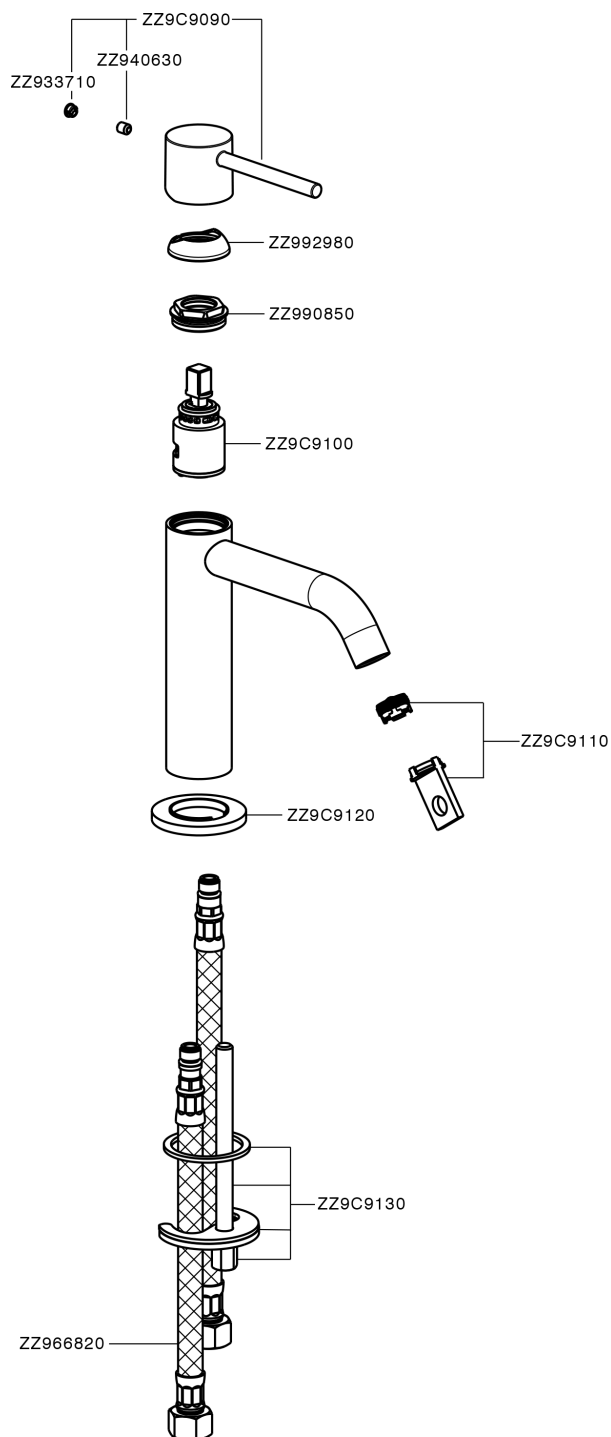

Miscelatore monocomando lavabo large M32_MT000504

MODELLO **MT000504**

Miscelatore monocomando lavabo large, senza scarico, flex inox G.3/8"

FINITURE DISPONIBILI

-  **21** 21 Cromo
-  **26** 26 Vecchio Rame
-  **2F** 2F Nichel Spazzolato
-  **2W** 2W Oro Spazzolato
-  **40** 40 Nero Opaco
-  **4Q** 4Q Bianco Opaco

CARATTERISTICHE

Ricambio Cartuccia **ZZ96550000**

Cartuccia Monocomando 25 mm

Miscelatore monocomando lavabo large M32_MT000504

MT000504

<http://www.huberitalia.com/miscelatore-monocomando-lavabo-large-m32-mt000504>