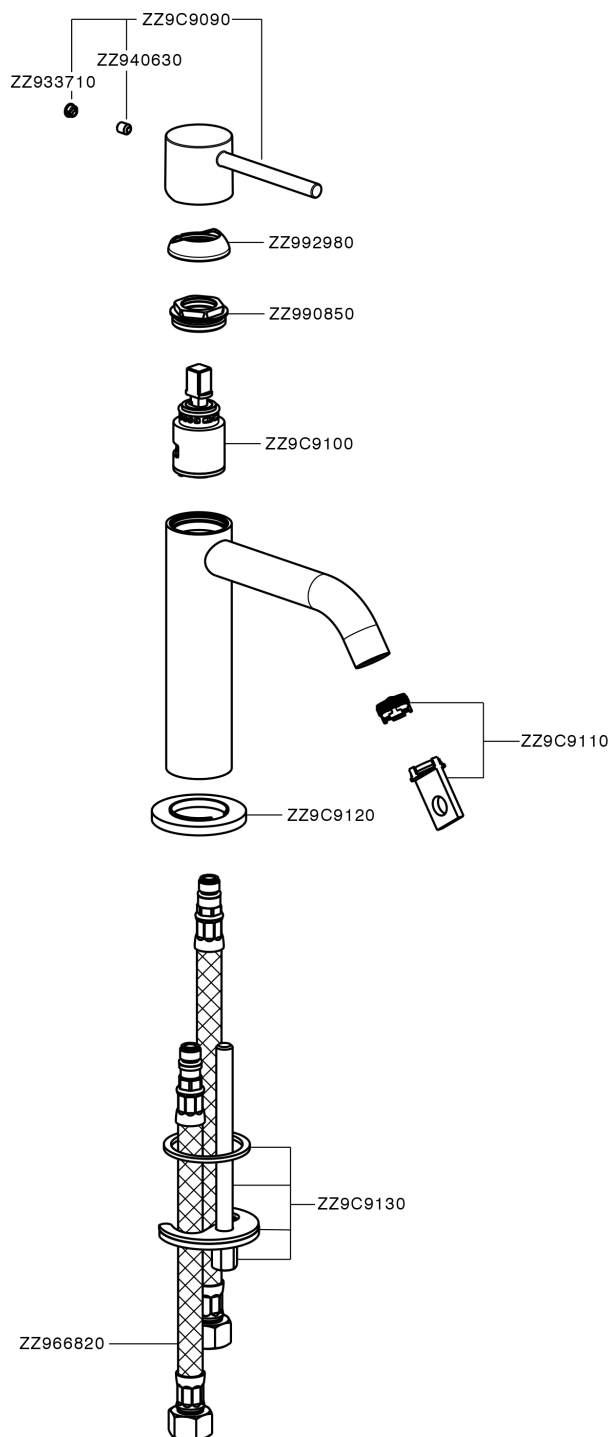

Miscelatore monocomando lavabo large M32_MT000504

MT000504

<http://www.huberitalia.com/miscelatore-monocomando-lavabo-large-m32-mt000504>

2026-04-17