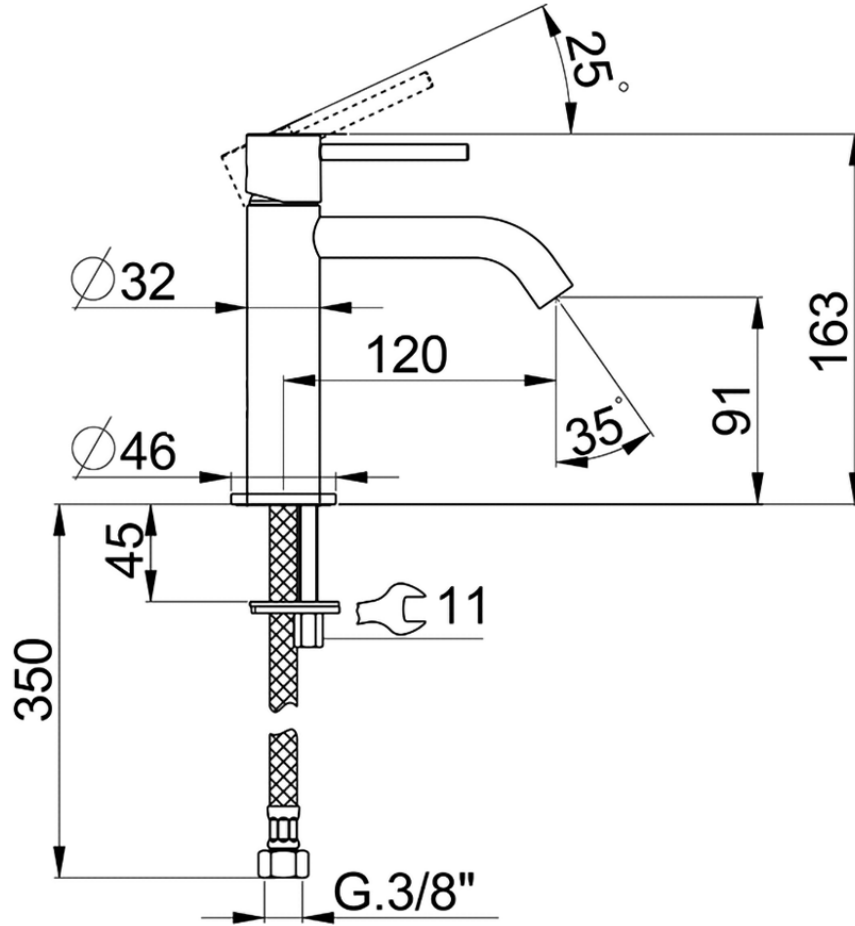

Miscelatore monocomando lavabo large M32_MT000504

MT000504

<http://www.huberitalia.com/miscelatore-monocomando-lavabo-large-m32-mt000504>

2026-04-17