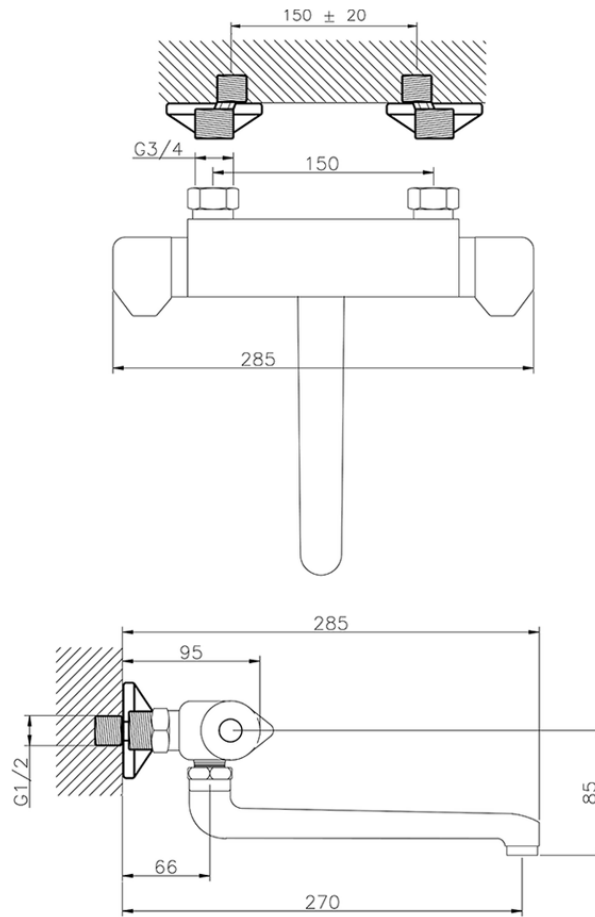

Miscelatore termostatico lavello a parete COLLETTIVITÀ_CLT70010

CLT70010

<http://www.huberitalia.com/miscelatore-termostatico-lavello-a-parete-collettivita-clt70010>

2025-08-30