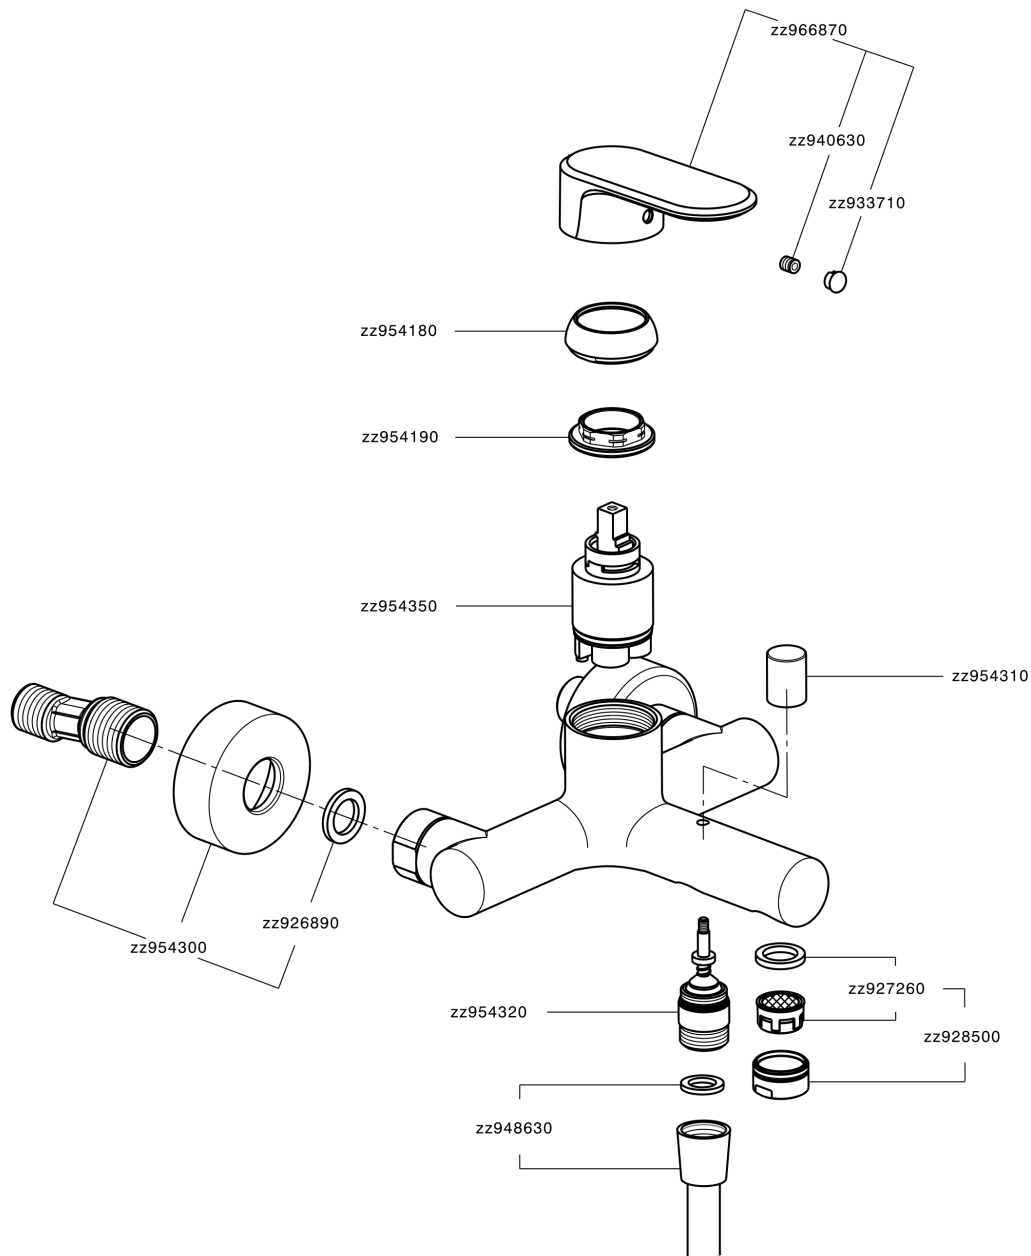

Miscelatore monocomando vasca LEVITY_LY000130

MODELLO **LY000130**

Miscelatore monocomando vasca, senza completo doccia, attacco per flessibile 1/2" M

FINITURE DISPONIBILI

-  **21** 21 Cromo
-  **2B** 2B Nichel Lucido
-  **2F** 2F Nichel Spazzolato
-  **40** 40 Nero Opaco
-  **4Q** 4Q Bianco Opaco

CARATTERISTICHE

Ricambio Cartuccia **ZZ95435000**

Cartuccia Monocomando 35 mm

EcoStop

Con il Dispositivo EcoStop l'apertura dell'acqua avviene con un punto duro al 50% circa della portata. Un fermo a metà apertura, da vincere con una leggera forza solo e soltanto quando ci sia una reale necessità di richiesta d'acqua alla massima portata. Ciò permette di consumare fino al 50% in meno di acqua.

Miscelatore monocomando vasca LEVITY_LY000130

LY000130

<http://www.huberitalia.com/miscelatore-monocomando-vasca-levity-ly000130>

2026-05-14