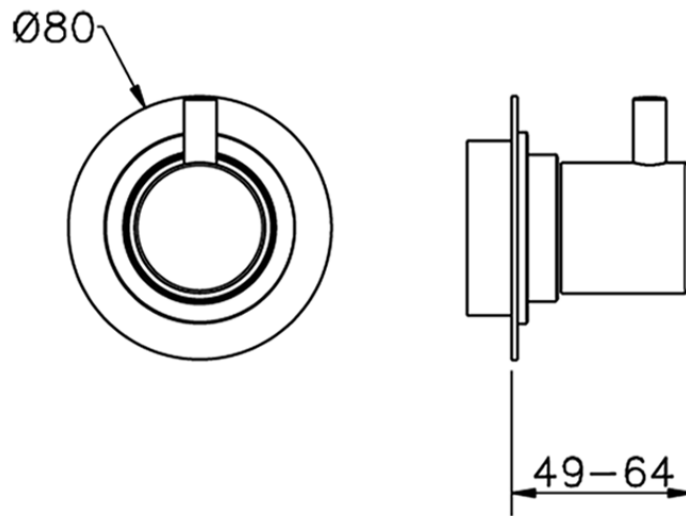

Parte esterna rubinetto d'arresto NUOVA KIRUNA_K2003310

K2003310

<http://www.huberitalia.com/parte-esterna-rubinetto-darresto-nuova-kiruna-k2003310>

2026-04-17