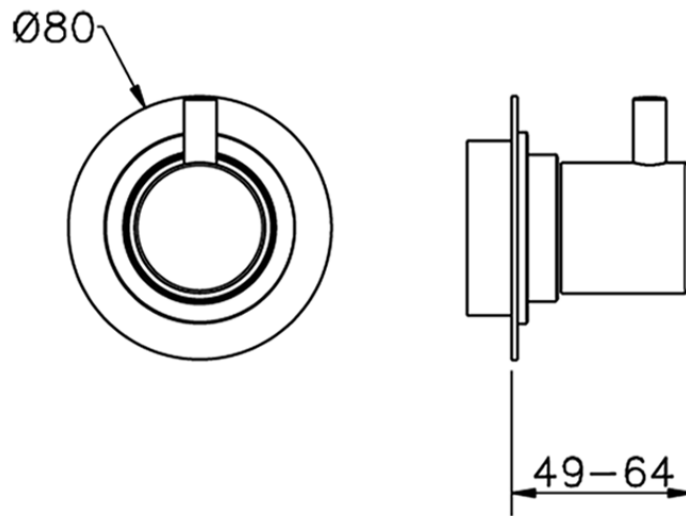

## Parte esterna rubinetto d'arresto NUOVA KIRUNA\_K2003310

K2003310

<http://www.huberitalia.com/parte-esterna-rubinetto-darresto-nuova-kiruna-k2003310>

2026-04-17