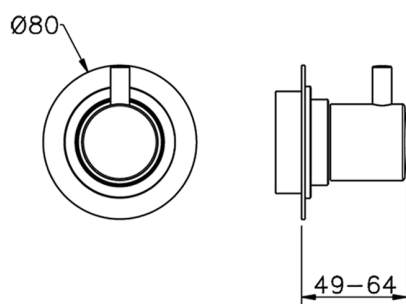

Parte esterna rubinetto d'arresto NUOVA KIRUNA_K2003310

MODELLO **K2003310**

Parte esterna rubinetto d'arresto, senza parte incasso, per art. ZB003330-ZB003340

FINITURE DISPONIBILI

- **21** 21 Cromo
- **26** 26 Vecchio Rame
- **2F** 2F Nichel Spazzolato
- **2W** 2W Oro Spazzolato
- **40** 40 Nero Opaco
- **4Q** 4Q Bianco Opaco

CARATTERISTICHE

Installazione **Incasso**
Parti Incasso necessarie **ZB003340**
ZB003330

2026-04-17