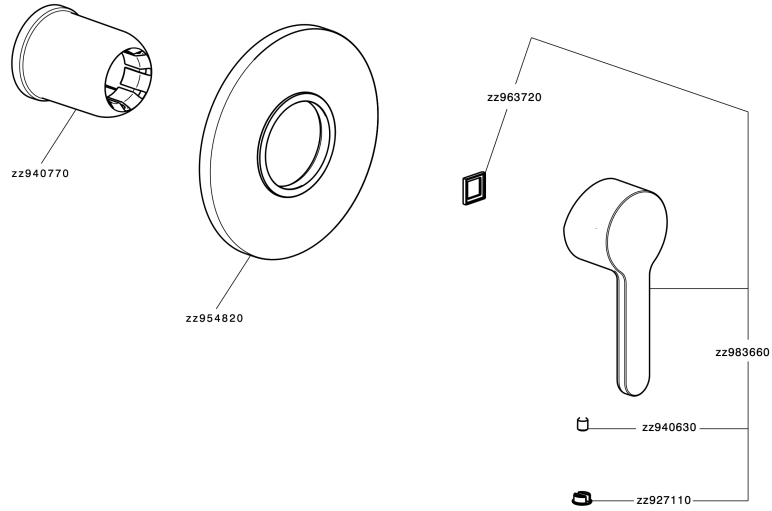

Parte esterna monocomando doccia incasso H2_H2003000

H2003000

<http://www.huberitalia.com/parte-esterna-monocomando-doccia-incasso-h2-h2003000>

Parte incasso monocomando doccia INCASSO_ZB005300

ZB005300

<http://www.huberitalia.com/parte-incasso-monocomando-doccia-incasso-zb005300>