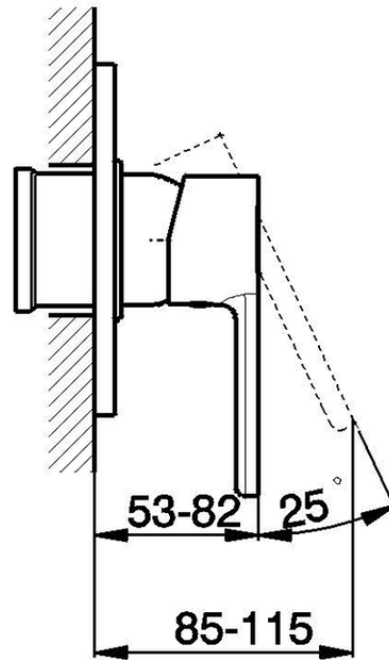

Parte esterna monocomando doccia incasso H2_H2003000

H2003000

<http://www.huberitalia.com/parte-esterna-monocomando-doccia-incasso-h2-h2003000>

Piastra/Plate/Plaque/Platte/Placa

2-3mm: XX 27-47 YY 54-74

10mm: XX 16-40 YY 43-68

ZB005300

<http://www.huberitalia.com/parte-incasso-monocomando-doccia-incasso-zb005300>

2026-05-15