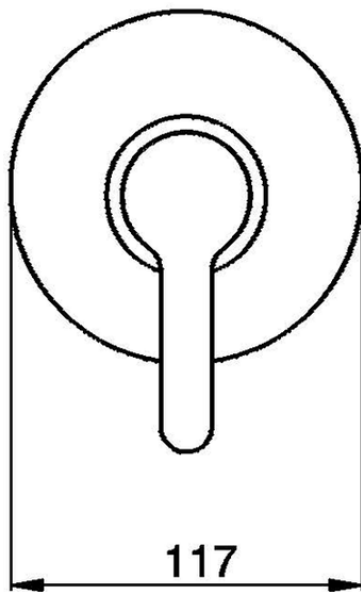

Parte esterna monocomando doccia incasso H2_H2003000

H2003000

<http://www.huberitalia.com/parte-esterna-monocomando-doccia-incasso-h2-h2003000>

Piastra/Plate/Plaque/Platte/Placa

2-3mm: XX 27-47 YY 54-74

10mm: XX 16-40 YY 43-68

ZB005300

<http://www.huberitalia.com/parte-incasso-monocomando-doccia-incasso-zb005300>

2026-05-15