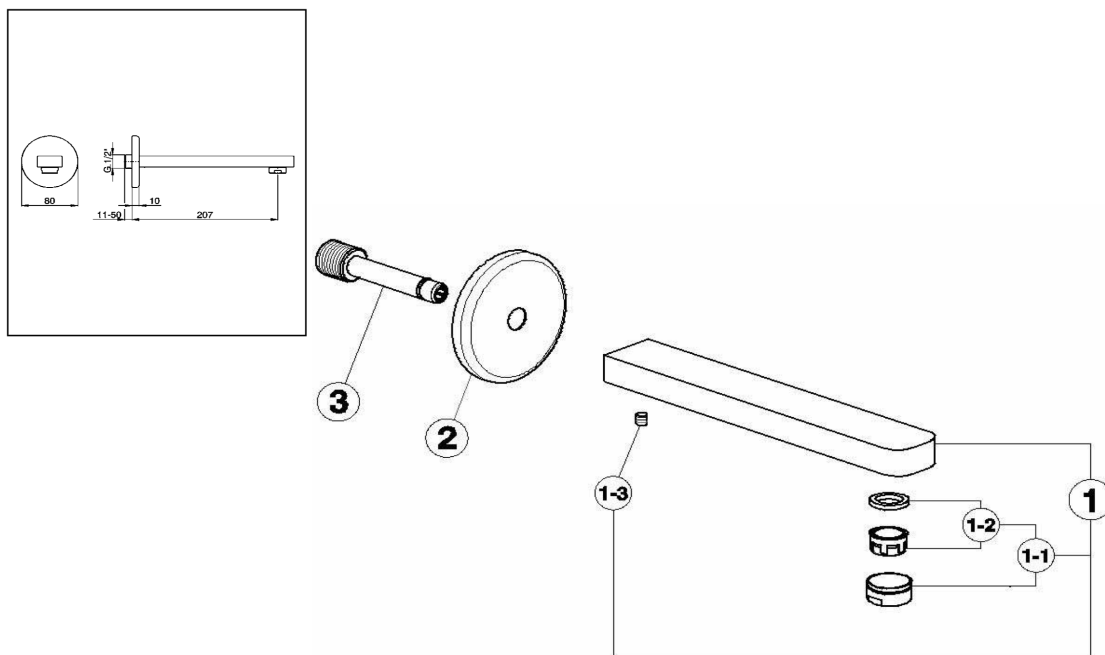

Bocca di erogazione DADO_DD000240

DD 00024 0

NR	DESCRIZIONE DESCRIPTION DESCRIPTION BESCHREIBUNG DESCRIPCIÓN	N.CODICE NR.CODE CODE NO. WERSKNR. N.CÓDIGO	NR	DESCRIZIONE DESCRIPTION DESCRIPTION BESCHREIBUNG DESCRIPCIÓN	N.CODICE NR.CODE CODE NO. WERSKNR. N.CÓDIGO	NR	DESCRIZIONE DESCRIPTION DESCRIPTION BESCHREIBUNG DESCRIPCIÓN	N.CODICE NR.CODE CODE NO. WERSKNR. N.CÓDIGO
	Bocca di erogazione interasse 200 Bec devérseur 200							
1	Bath spout 200 Wanneneinlauf 200 Caño de erogación 200	ZZ947950						
1-1	Aeratore M24x1 IC Cascade Mousseur M24x1 IC Cascade Perlator M24x1 IC Cascade Aireador M24x1 IC Cascade	ZZ949660						
1-2	Cartuccia per aeratore M.24x1 Cartouche pour mousseur M.24x1	ZZ927260						
1-3	Grano punta piana inox Vis speciale inox M.6x6 Madenschraube M6x6 Clavija con punta plana acero inoxidable	ZZ926450						
2	Rosone per bocca incasso Rosace pour bec à encastrer Escutcheon for built-in spout Rosette f. UP Auslauf Florón para caño para empotrar	ZZ956030						
3	Attacco per bocca lavabo incasso Racord pour bec de lavabo à encastrer Connection for built-in washbasin spout Anschluss f. UP Auslauf f. Waschtischbatt. Conexión para caño lavabo para empotrar	ZZ947940						

DD000240

<http://www.huberitalia.com/bocca-di-erogazione-dado-dd000240>

2026-04-20